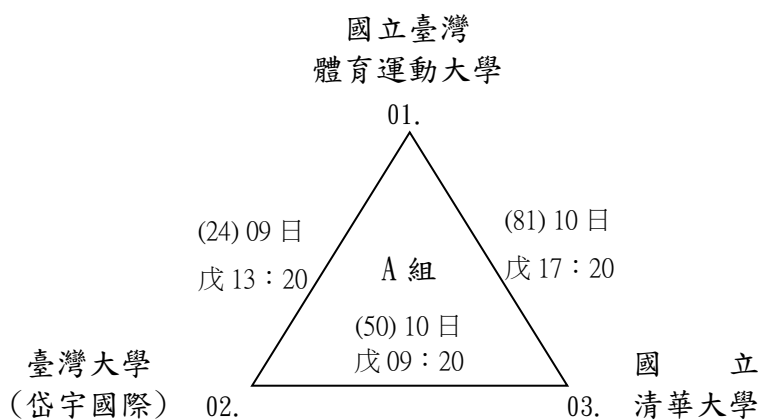

108 年度全國手球錦標賽賽程圖表-公告用 108.10.16.

甲乙場地：麗山國中 丙場地：麗山高中 丁場地：南湖高中 戊場地：成淵高中 己庚場地：北體紅館

一、公開男子甲組(共 7 隊，預賽採分組循環賽，各組取前 2 名進入決賽)

【 決 賽 】

108 年度全國手球錦標賽賽程圖表-公告用 108.10.16.

甲乙場地：麗山國中 丙場地：麗山高中 丁場地：南湖高中 戊場地：成淵高中 己庚場地：北體紅館

二、公開女子甲組(共 2 隊，單循環決賽)

三、公開男子乙組(共 4 隊，單循環決賽)

四、公開女子乙組(共 2 隊，單循環決賽)

108 年度全國手球錦標賽賽程圖表-公告用 108.10.16.

甲乙場地：麗山國中 丙場地：麗山高中 丁場地：南湖高中 戊場地：成淵高中 己庚場地：北體紅館

五、U21 男子組(共 1 隊，不排賽事)

六、U21 女子組(共 1 隊，不排賽事)

七、U19 男子組(共 3 隊，單循環決賽)

二十、U11 女子組(共 9 隊，預賽採分組雙敗淘汰賽，各組取前 3 名進入決賽)