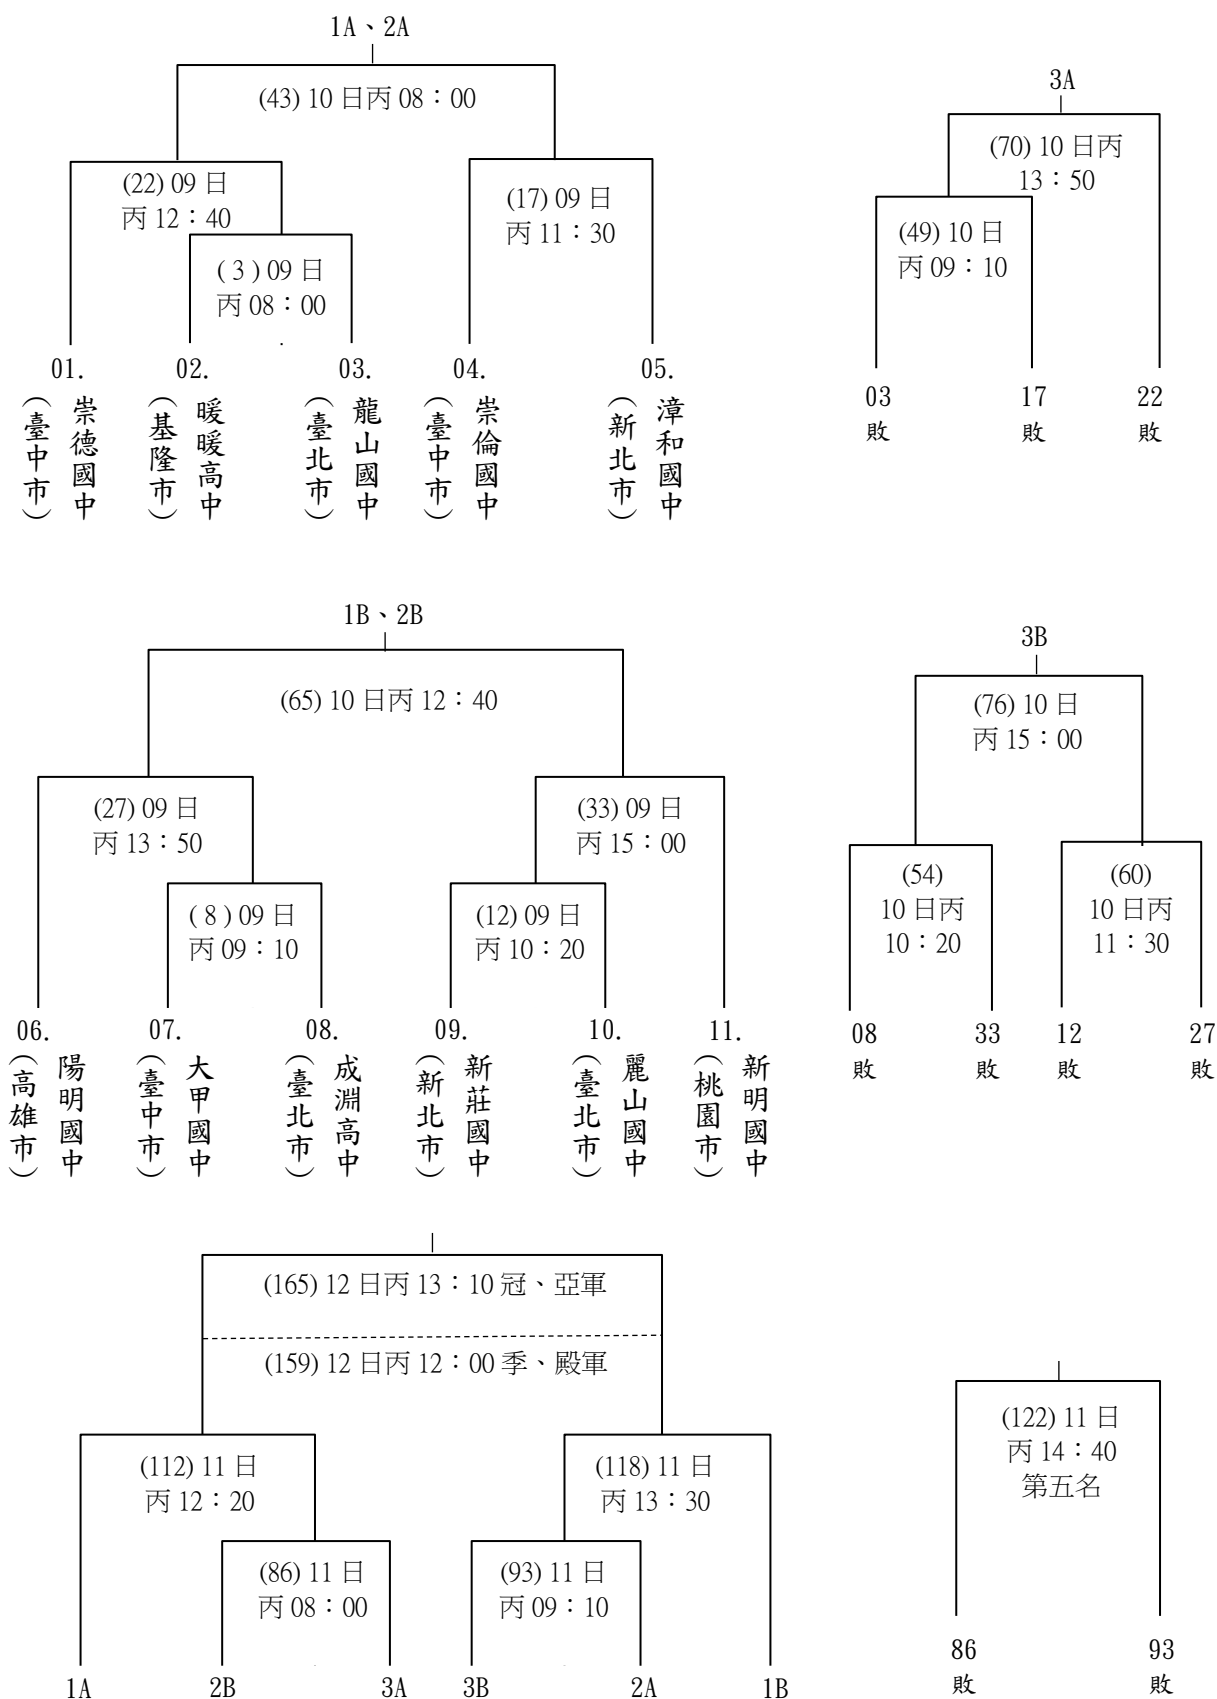

108 年度全國手球錦標賽賽程圖表-公告用 108.10.16.

甲乙場地：麗山國中 丙場地：麗山高中 丁場地：南湖高中 戊場地：成淵高中 己庚場地：北體紅館

一、公開男子甲組(共 7 隊，預賽採分組循環賽，各組取前 2 名進入決賽)

【 決 賽 】

108 年度全國手球錦標賽賽程圖表-公告用 108.10.16.

甲乙場地：麗山國中 丙場地：麗山高中 丁場地：南湖高中 戊場地：成淵高中 己庚場地：北體紅館

二、公開女子甲組(共 2 隊，單循環決賽)

三、公開男子乙組(共 4 隊，單循環決賽)

四、公開女子乙組(共 2 隊，單循環決賽)

108 年度全國手球錦標賽賽程圖表-公告用 108.10.16.

甲乙場地：麗山國中 丙場地：麗山高中 丁場地：南湖高中 戊場地：成淵高中 己庚場地：北體紅館

五、U21 男子組(共 1 隊，不排賽事)

六、U21 女子組(共 1 隊，不排賽事)

七、U19 男子組(共 3 隊，單循環決賽)

甲乙場地：麗山國中 丙場地：麗山高中 丁場地：南湖高中 戊場地：成淵高中 己庚場地：北體紅館

十四、U15 女子組(共 8 隊，預賽採分組雙敗淘汰賽，各組取前 3 名進入決賽)

108 年度全國手球錦標賽賽程圖表-公告用 108.10.16.

甲乙場地：麗山國中 丙場地：麗山高中 丁場地：南湖高中 戊場地：成淵高中 己庚場地：北體紅館

十五、U13 男子組(共 11 隊，預賽採分組雙敗淘汰賽，各組取前 3 名進入決賽)

108 年度全國手球錦標賽賽程圖表-公告用 108.10.16.

甲乙場地：麗山國中 丙場地：麗山高中 丁場地：南湖高中 戊場地：成淵高中 己庚場地：北體紅館

十六、U13 女子組(共 4 隊，預賽採分組雙敗淘汰賽，各組取前 3 名進入決賽)

十七、U12 男子組(共 15 隊，預賽採分組循環暨雙敗淘汰賽，各組取前 3 名進入決賽)

108 年度全國手球錦標賽賽程圖表-公告用 108.10.16.

甲乙場地：麗山國中 丙場地：麗山高中 丁場地：南湖高中 戊場地：成淵高中 己庚場地：北體紅館