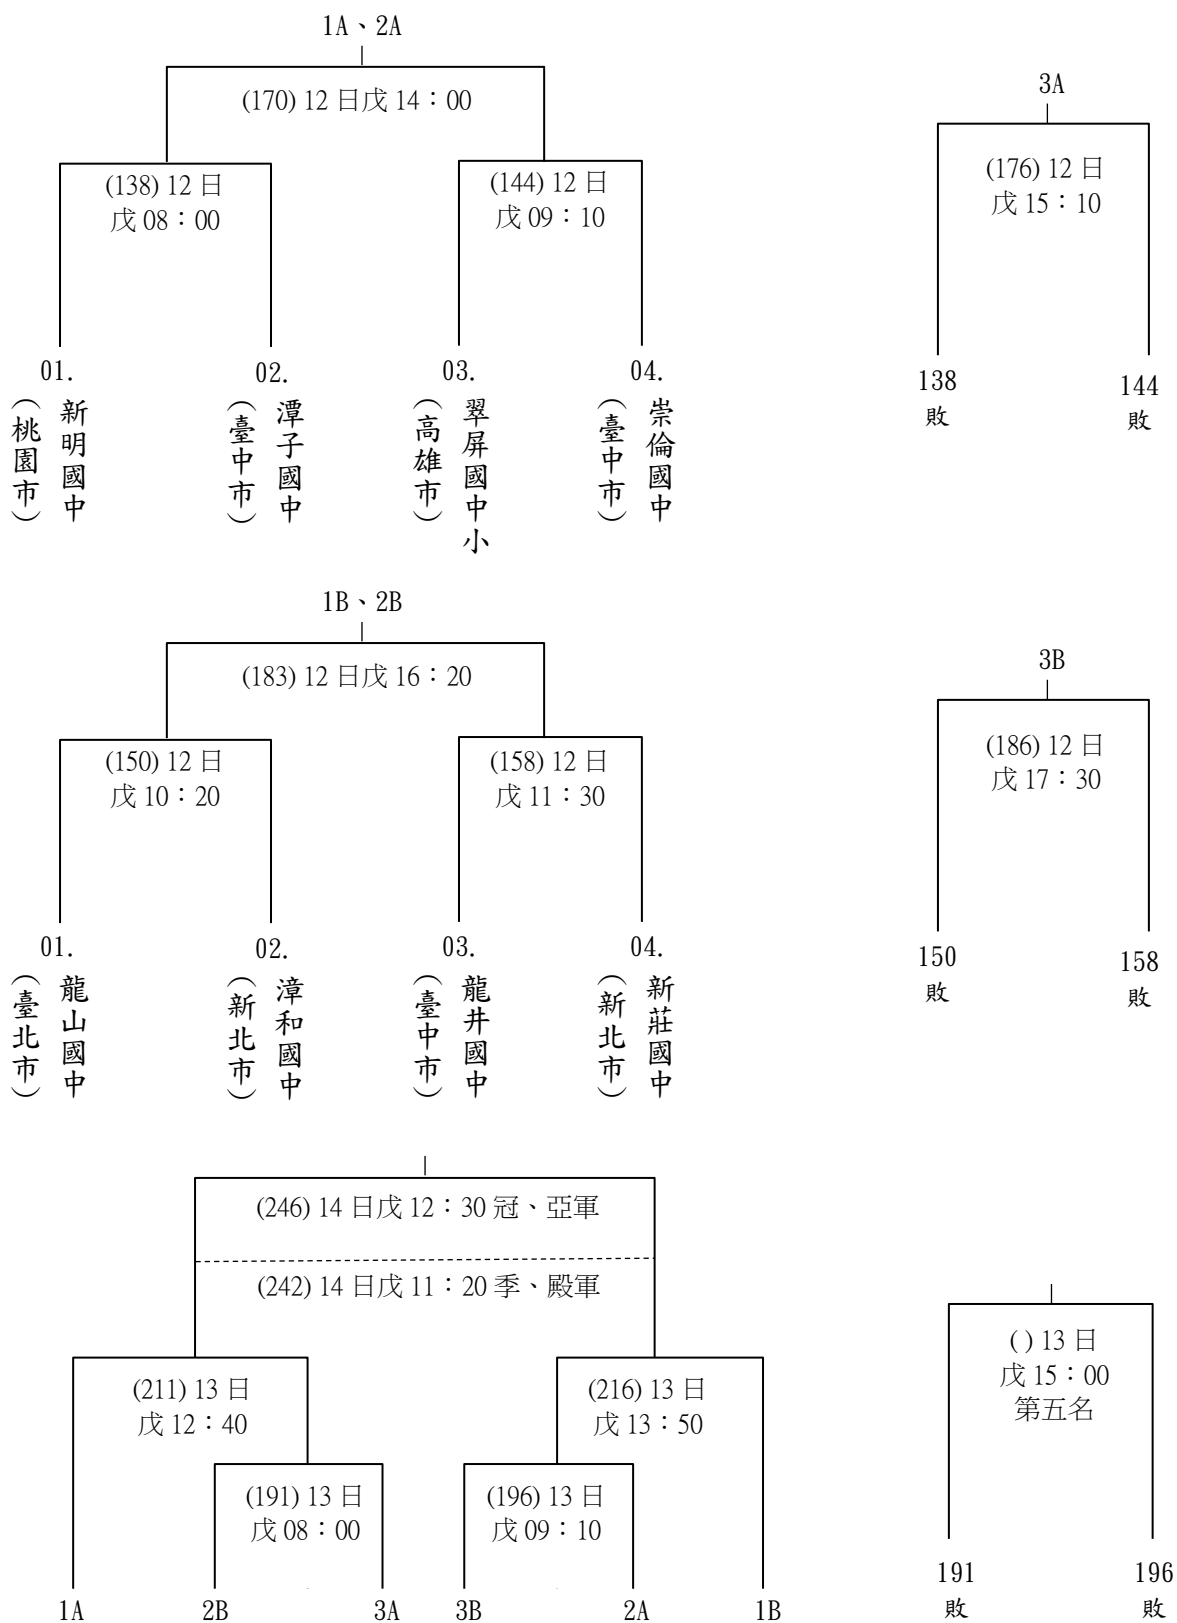

108 年度全國手球錦標賽賽程圖表-公告用 108.10.16.

甲乙場地：麗山國中 丙場地：麗山高中 丁場地：南湖高中 戊場地：成淵高中 己庚場地：北體紅館

一、公開男子甲組(共 7 隊，預賽採分組循環賽，各組取前 2 名進入決賽)

【 決 賽 】

108 年度全國手球錦標賽賽程圖表-公告用 108.10.16.

甲乙場地：麗山國中 丙場地：麗山高中 丁場地：南湖高中 戊場地：成淵高中 己庚場地：北體紅館

十、U18 女子組(共 6 隊，預賽採分組循環賽，各組取前 2 名進入決賽)

108 年度全國手球錦標賽賽程圖表-公告用 108.10.16.

甲乙場地：麗山國中 丙場地：麗山高中 丁場地：南湖高中 戊場地：成淵高中 己庚場地：北體紅館

十一、U16 男子組(共 10 隊，預賽採分組雙敗淘汰賽，各組取前 3 名進入決賽)

108 年度全國手球錦標賽賽程圖表-公告用 108.10.16.

甲乙場地：麗山國中 丙場地：麗山高中 丁場地：南湖高中 戊場地：成淵高中 己庚場地：北體紅館

十二、U16 女子組(共 2 隊，單循環決賽)

十三、U15 男子組(共 18 隊，預賽採分組雙敗淘汰賽，各組取前 3 名進入決賽)

108 年度全國手球錦標賽賽程圖表-公告用 108.10.16.

甲乙場地：麗山國中 丙場地：麗山高中 丁場地：南湖高中 戊場地：成淵高中 己庚場地：北體紅館

十三、U15 男子組(共 18 隊，預賽採分組雙敗淘汰賽，各組取前 3 名進入決賽)

108 年度全國手球錦標賽賽程圖表-公告用 108.10.16.

甲乙場地：麗山國中 丙場地：麗山高中 丁場地：南湖高中 戊場地：成淵高中 己庚場地：北體紅館

十四、U15 女子組(共 8 隊，預賽採分組雙敗淘汰賽，各組取前 3 名進入決賽)

108 年度全國手球錦標賽賽程圖表-公告用 108.10.16.

甲乙場地：麗山國中 丙場地：麗山高中 丁場地：南湖高中 戊場地：成淵高中 己庚場地：北體紅館

十五、U13 男子組(共 11 隊，預賽採分組雙敗淘汰賽，各組取前 3 名進入決賽)