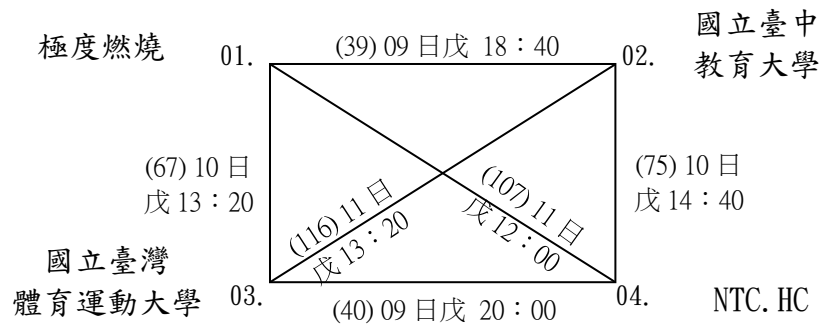

108 年度全國手球錦標賽賽程圖表-公告用 108.10.16.

甲乙場地：麗山國中 丙場地：麗山高中 丁場地：南湖高中 戊場地：成淵高中 己庚場地：北體紅館

一、公開男子甲組(共 7 隊，預賽採分組循環賽，各組取前 2 名進入決賽)

【 決 賽 】

108 年度全國手球錦標賽賽程圖表-公告用 108.10.16.

甲乙場地：麗山國中 丙場地：麗山高中 丁場地：南湖高中 戊場地：成淵高中 己庚場地：北體紅館

二、公開女子甲組(共 2 隊，單循環決賽)

三、公開男子乙組(共 4 隊，單循環決賽)

四、公開女子乙組(共 2 隊，單循環決賽)

108 年度全國手球錦標賽賽程圖表-公告用 108.10.16.

甲乙場地：麗山國中 丙場地：麗山高中 丁場地：南湖高中 戊場地：成淵高中 己庚場地：北體紅館

五、U21 男子組(共 1 隊，不排賽事)

六、U21 女子組(共 1 隊，不排賽事)

七、U19 男子組(共 3 隊，單循環決賽)

八、U19 女子組(共 2 隊，單循環決賽)

108 年度全國手球錦標賽賽程圖表-公告用 108.10.16.

甲乙場地：麗山國中 丙場地：麗山高中 丁場地：南湖高中 戊場地：成淵高中 己庚場地：北體紅館

九、U18 男子組(共 10 隊，預賽採分組雙敗淘汰賽，各組取前 3 名進入決賽)

108 年度全國手球錦標賽賽程圖表-公告用 108.10.16.

甲乙場地：麗山國中 丙場地：麗山高中 丁場地：南湖高中 戊場地：成淵高中 己庚場地：北體紅館