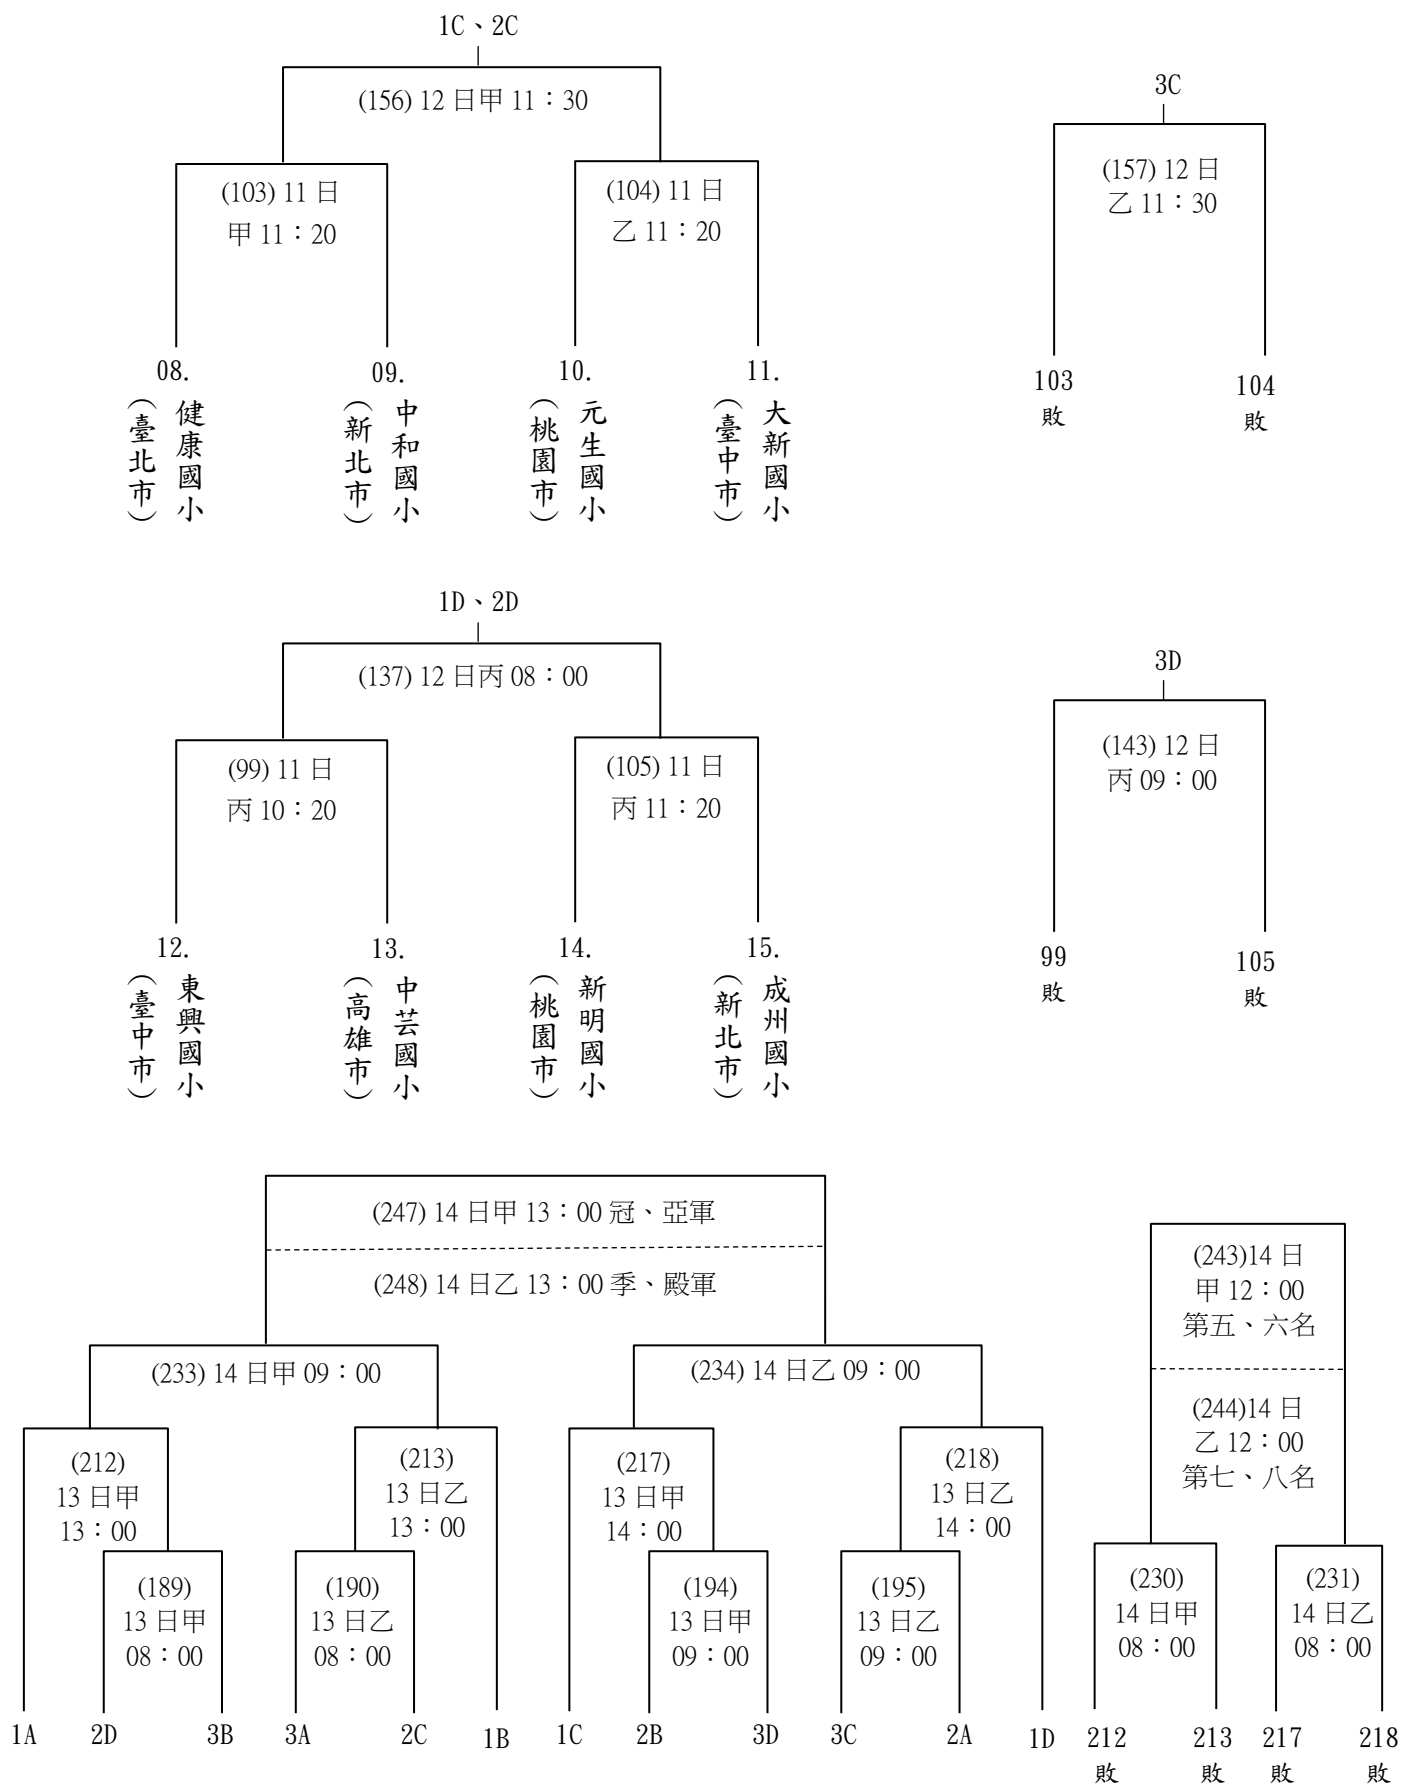

108 年度全國手球錦標賽賽程圖表-公告用 108.10.16.

甲乙場地：麗山國中 丙場地：麗山高中 丁場地：南湖高中 戊場地：成淵高中 己庚場地：北體紅館

十七、U12 男子組(共 15 隊，預賽採分組循環暨雙敗淘汰賽，各組取前 3 名進入決賽)