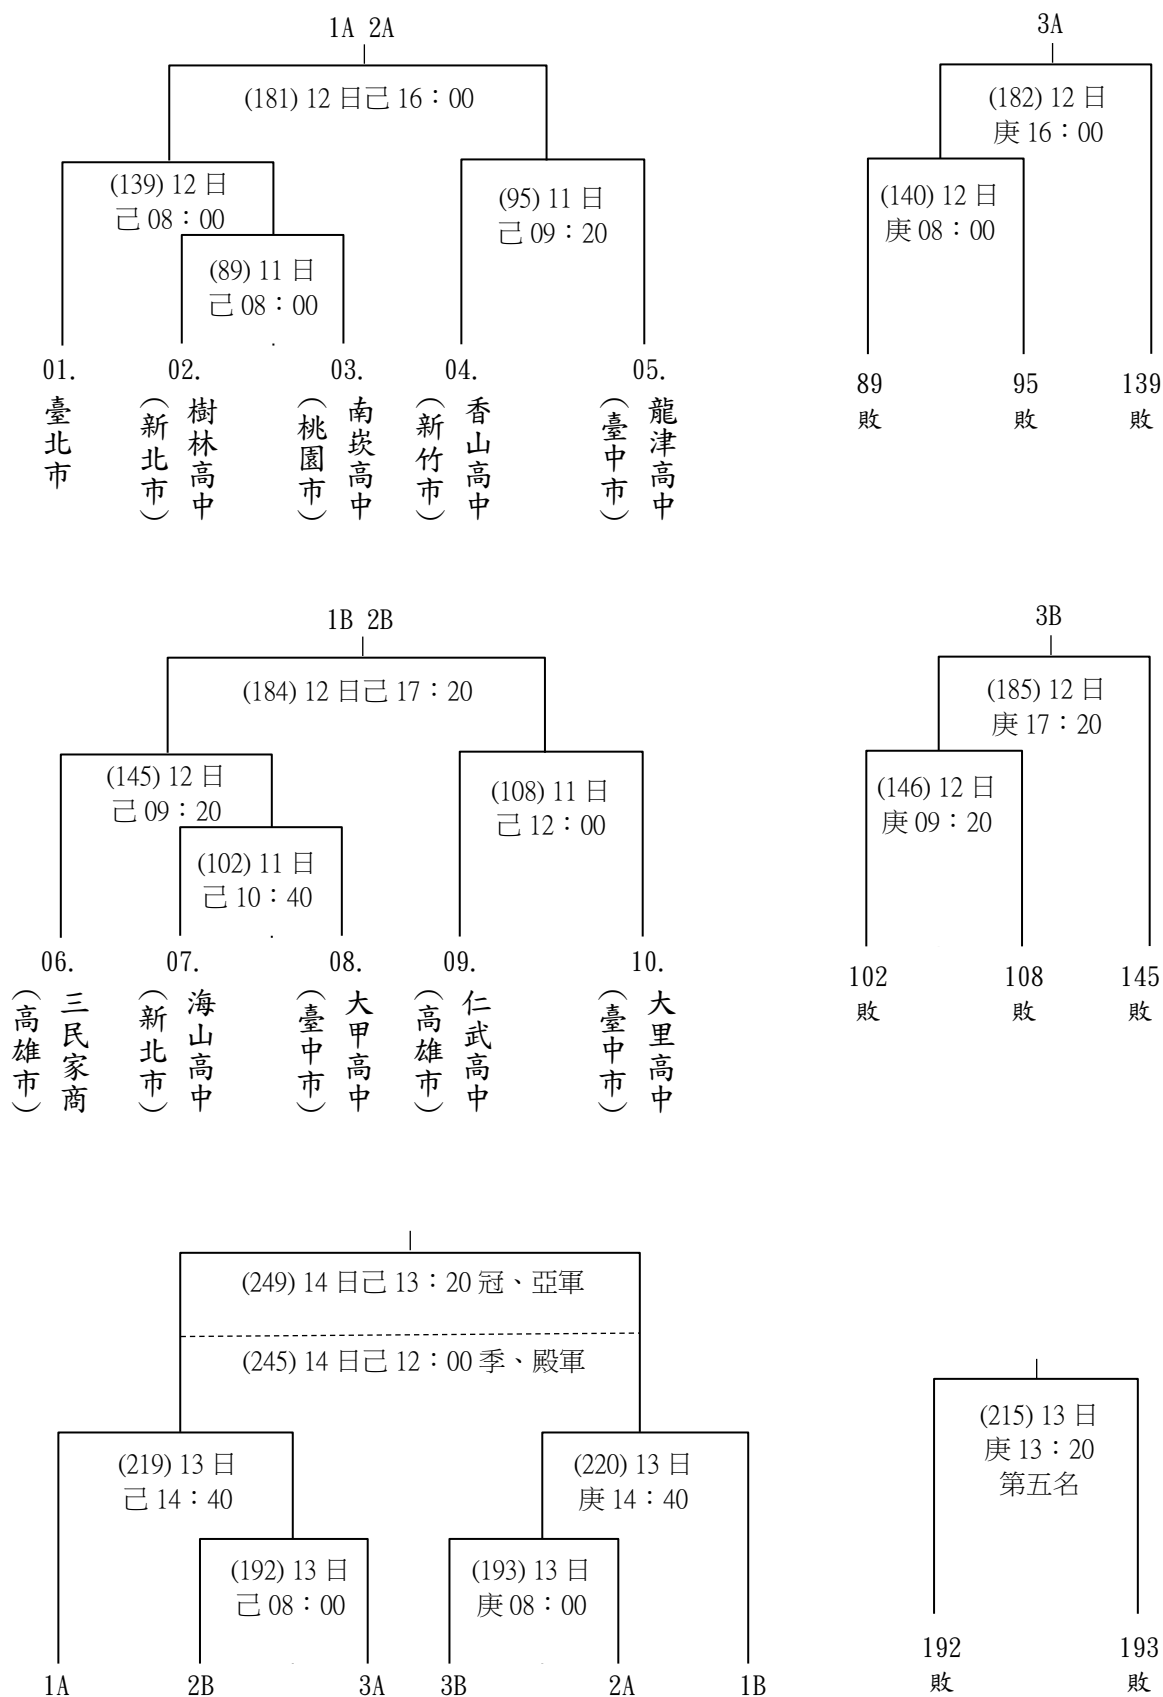

108 年度全國手球錦標賽賽程圖表-公告用 108.10.16.

甲乙場地：麗山國中 丙場地：麗山高中 丁場地：南湖高中 戊場地：成淵高中 己庚場地：北體紅館

一、公開男子甲組(共 7 隊，預賽採分組循環賽，各組取前 2 名進入決賽)

【 決 賽 】

108 年度全國手球錦標賽賽程圖表-公告用 108.10.16.

甲乙場地：麗山國中 丙場地：麗山高中 丁場地：南湖高中 戊場地：成淵高中 己庚場地：北體紅館

二、公開女子甲組(共 2 隊，單循環決賽)

三、公開男子乙組(共 4 隊，單循環決賽)

四、公開女子乙組(共 2 隊，單循環決賽)

108 年度全國手球錦標賽賽程圖表-公告用 108.10.16.

甲乙場地：麗山國中 丙場地：麗山高中 丁場地：南湖高中 戊場地：成淵高中 己庚場地：北體紅館

五、U21 男子組(共 1 隊，不排賽事)

六、U21 女子組(共 1 隊，不排賽事)

七、U19 男子組(共 3 隊，單循環決賽)

八、U19 女子組(共 2 隊，單循環決賽)

108 年度全國手球錦標賽賽程圖表-公告用 108.10.16.

甲乙場地：麗山國中 丙場地：麗山高中 丁場地：南湖高中 戊場地：成淵高中 己庚場地：北體紅館

九、U18 男子組(共 10 隊，預賽採分組雙敗淘汰賽，各組取前 3 名進入決賽)

108 年度全國手球錦標賽賽程圖表-公告用 108.10.16.

甲乙場地：麗山國中 丙場地：麗山高中 丁場地：南湖高中 戊場地：成淵高中 己庚場地：北體紅館

十、U18 女子組(共 6 隊，預賽採分組循環賽，各組取前 2 名進入決賽)

108 年度全國手球錦標賽賽程圖表-公告用 108.10.16.

甲乙場地：麗山國中 丙場地：麗山高中 丁場地：南湖高中 戊場地：成淵高中 己庚場地：北體紅館

十一、U16 男子組(共 10 隊，預賽採分組雙敗淘汰賽，各組取前 3 名進入決賽)

108 年度全國手球錦標賽賽程圖表-公告用 108.10.16.

甲乙場地：麗山國中 丙場地：麗山高中 丁場地：南湖高中 戊場地：成淵高中 己庚場地：北體紅館