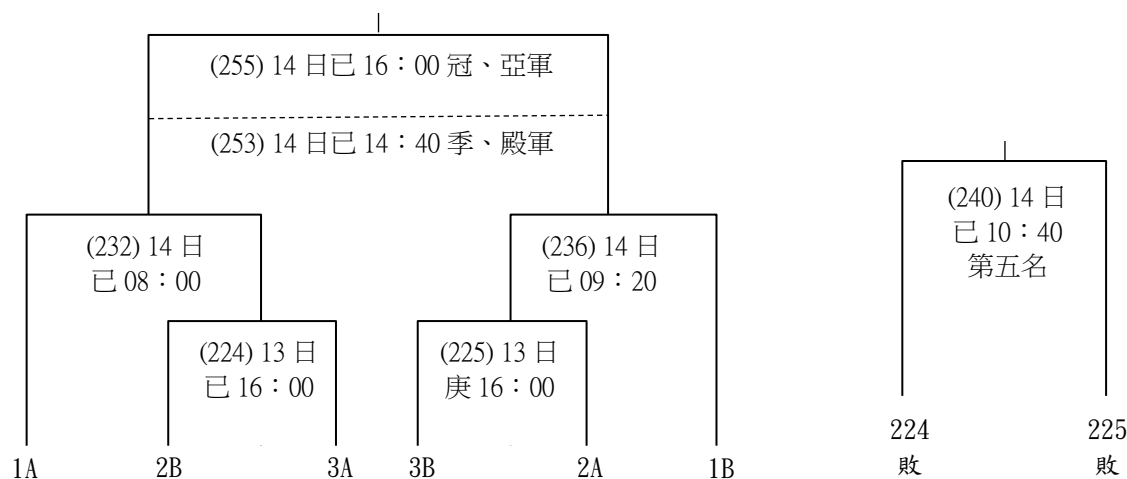

108 年度全國手球錦標賽賽程圖表-公告用 108.10.16.

甲乙場地：麗山國中 丙場地：麗山高中 丁場地：南湖高中 戊場地：成淵高中 己庚場地：北體紅館

一、公開男子甲組(共 7 隊，預賽採分組循環賽，各組取前 2 名進入決賽)

【 決 賽 】

108 年度全國手球錦標賽賽程圖表-公告用 108.10.16.

甲乙場地：麗山國中 丙場地：麗山高中 丁場地：南湖高中 戊場地：成淵高中 己庚場地：北體紅館

二、公開女子甲組(共 2 隊，單循環決賽)

三、公開男子乙組(共 4 隊，單循環決賽)

四、公開女子乙組(共 2 隊，單循環決賽)

108 年度全國手球錦標賽賽程圖表-公告用 108.10.16.

甲乙場地：麗山國中 丙場地：麗山高中 丁場地：南湖高中 戊場地：成淵高中 己庚場地：北體紅館

五、U21 男子組(共 1 隊，不排賽事)

六、U21 女子組(共 1 隊，不排賽事)

七、U19 男子組(共 3 隊，單循環決賽)

八、U19 女子組(共 2 隊，單循環決賽)

108 年度全國手球錦標賽賽程圖表-公告用 108.10.16.

甲乙場地：麗山國中 丙場地：麗山高中 丁場地：南湖高中 戊場地：成淵高中 己庚場地：北體紅館

九、U18 男子組(共 10 隊，預賽採分組雙敗淘汰賽，各組取前 3 名進入決賽)

108 年度全國手球錦標賽賽程圖表-公告用 108.10.16.

甲乙場地：麗山國中 丙場地：麗山高中 丁場地：南湖高中 戊場地：成淵高中 己庚場地：北體紅館

十、U18 女子組(共 6 隊，預賽採分組循環賽，各組取前 2 名進入決賽)

108 年度全國手球錦標賽賽程圖表-公告用 108.10.16.

甲乙場地：麗山國中 丙場地：麗山高中 丁場地：南湖高中 戊場地：成淵高中 己庚場地：北體紅館

十一、U16 男子組(共 10 隊，預賽採分組雙敗淘汰賽，各組取前 3 名進入決賽)

108 年度全國手球錦標賽賽程圖表-公告用 108.10.16.

甲乙場地：麗山國中 丙場地：麗山高中 丁場地：南湖高中 戊場地：成淵高中 己庚場地：北體紅館