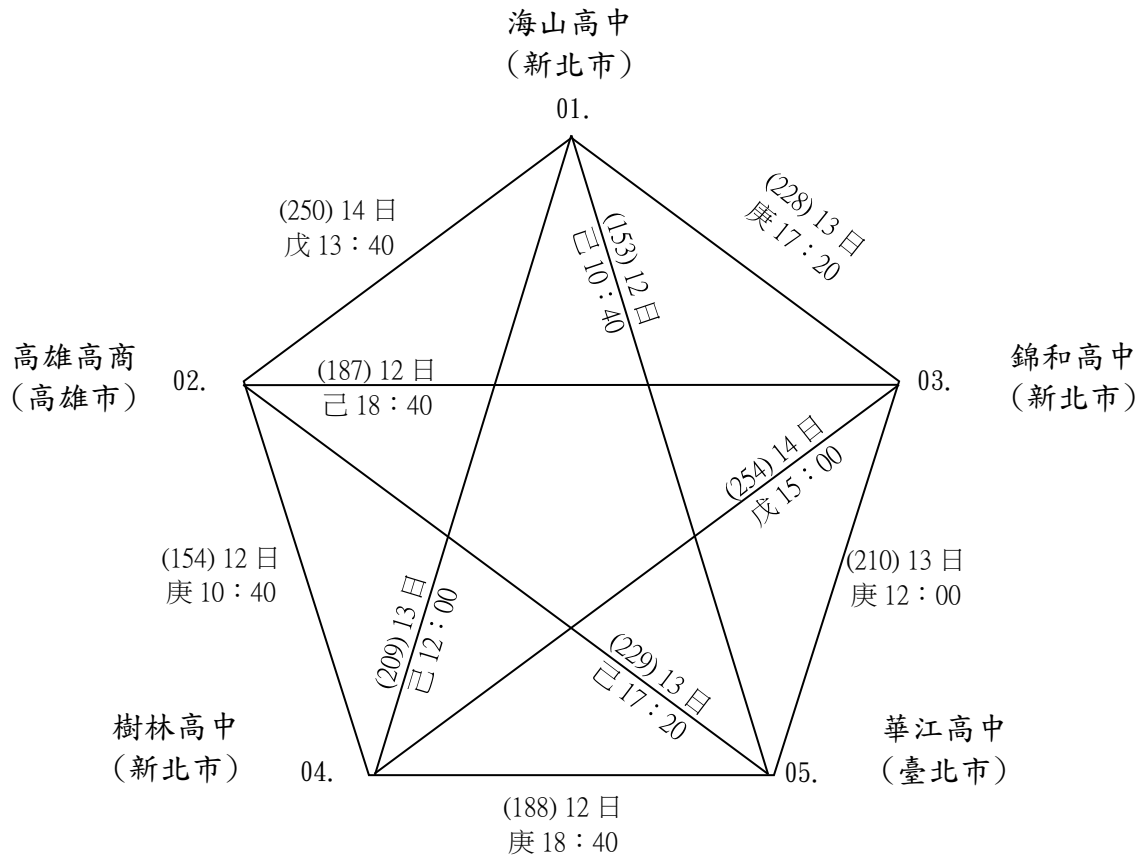

108 年度全國手球錦標賽賽程圖表-公告用 108.10.16.

甲乙場地：麗山國中 丙場地：麗山高中 丁場地：南湖高中 戊場地：成淵高中 己庚場地：北體紅館

一、公開男子甲組(共 7 隊，預賽採分組循環賽，各組取前 2 名進入決賽)

【 決 賽 】

108 年度全國手球錦標賽賽程圖表-公告用 108.10.16.

甲乙場地：麗山國中 丙場地：麗山高中 丁場地：南湖高中 戊場地：成淵高中 己庚場地：北體紅館

二、公開女子甲組(共 2 隊，單循環決賽)

三、公開男子乙組(共 4 隊，單循環決賽)

四、公開女子乙組(共 2 隊，單循環決賽)

108 年度全國手球錦標賽賽程圖表-公告用 108.10.16.

甲乙場地：麗山國中 丙場地：麗山高中 丁場地：南湖高中 戊場地：成淵高中 己庚場地：北體紅館

五、U21 男子組(共 1 隊，不排賽事)

六、U21 女子組(共 1 隊，不排賽事)

七、U19 男子組(共 3 隊，單循環決賽)

八、U19 女子組(共 2 隊，單循環決賽)

108 年度全國手球錦標賽賽程圖表-公告用 108.10.16.

甲乙場地：麗山國中 丙場地：麗山高中 丁場地：南湖高中 戊場地：成淵高中 己庚場地：北體紅館

九、U18 男子組(共 10 隊，預賽採分組雙敗淘汰賽，各組取前 3 名進入決賽)

108 年度全國手球錦標賽賽程圖表-公告用 108.10.16.

甲乙場地：麗山國中 丙場地：麗山高中 丁場地：南湖高中 戊場地：成淵高中 己庚場地：北體紅館

十、U18 女子組(共 6 隊，預賽採分組循環賽，各組取前 2 名進入決賽)

108 年度全國手球錦標賽賽程圖表-公告用 108.10.16.

甲乙場地：麗山國中 丙場地：麗山高中 丁場地：南湖高中 戊場地：成淵高中 己庚場地：北體紅館

十一、U16 男子組(共 10 隊，預賽採分組雙敗淘汰賽，各組取前 3 名進入決賽)

108 年度全國手球錦標賽賽程圖表-公告用 108.10.16.

甲乙場地：麗山國中 丙場地：麗山高中 丁場地：南湖高中 戊場地：成淵高中 己庚場地：北體紅館