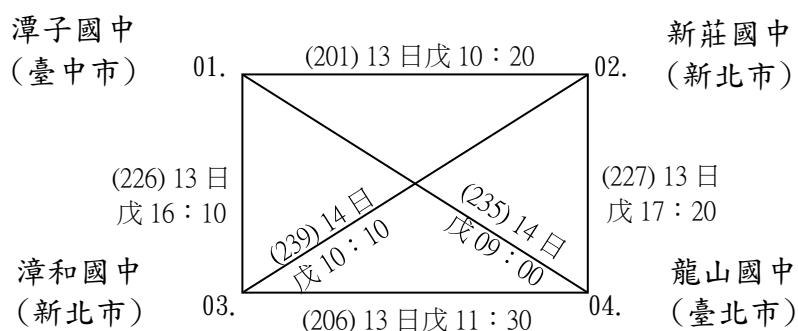

十二、U16 女子組(共 2 隊，單循環決賽)

十三、U15 男子組(共 18 隊，預賽採分組雙敗淘汰賽，各組取前 3 名進入決賽)

108 年度全國手球錦標賽賽程圖表-公告用 108.10.16.

甲乙場地：麗山國中 丙場地：麗山高中 丁場地：南湖高中 戊場地：成淵高中 己庚場地：北體紅館

十三、U15 男子組(共 18 隊，預賽採分組雙敗淘汰賽，各組取前 3 名進入決賽)

108 年度全國手球錦標賽賽程圖表-公告用 108.10.16.

甲乙場地：麗山國中 丙場地：麗山高中 丁場地：南湖高中 戊場地：成淵高中 己庚場地：北體紅館

十四、U15 女子組(共 8 隊，預賽採分組雙敗淘汰賽，各組取前 3 名進入決賽)

108 年度全國手球錦標賽賽程圖表-公告用 108.10.16.

甲乙場地：麗山國中 丙場地：麗山高中 丁場地：南湖高中 戊場地：成淵高中 己庚場地：北體紅館

十五、U13 男子組(共 11 隊，預賽採分組雙敗淘汰賽，各組取前 3 名進入決賽)

108 年度全國手球錦標賽賽程圖表-公告用 108.10.16.

甲乙場地：麗山國中 丙場地：麗山高中 丁場地：南湖高中 戊場地：成淵高中 己庚場地：北體紅館

十六、U13 女子組(共 4 隊，預賽採分組雙敗淘汰賽，各組取前 3 名進入決賽)

十七、U12 男子組(共 15 隊，預賽採分組循環暨雙敗淘汰賽，各組取前 3 名進入決賽)

108 年度全國手球錦標賽賽程圖表-公告用 108.10.16.

甲乙場地：麗山國中 丙場地：麗山高中 丁場地：南湖高中 戊場地：成淵高中 己庚場地：北體紅館