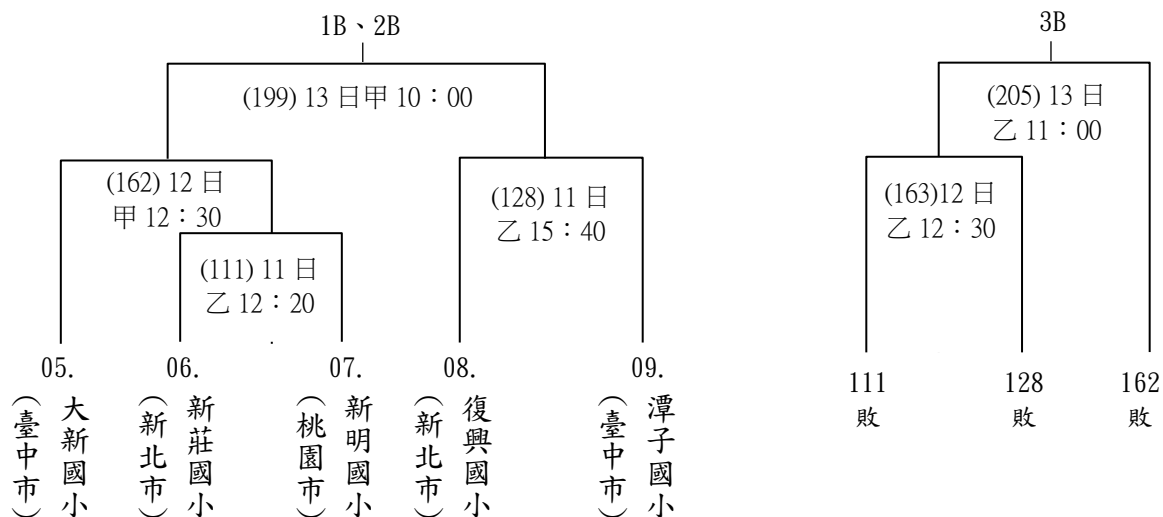

甲乙場地：麗山國中 丙場地：麗山高中 丁場地：南湖高中 戊場地：成淵高中 己庚場地：北體紅館

十四、U15 女子組(共 8 隊，預賽採分組雙敗淘汰賽，各組取前 3 名進入決賽)

108 年度全國手球錦標賽賽程圖表-公告用 108.10.16.

甲乙場地：麗山國中 丙場地：麗山高中 丁場地：南湖高中 戊場地：成淵高中 己庚場地：北體紅館

十五、U13 男子組(共 11 隊，預賽採分組雙敗淘汰賽，各組取前 3 名進入決賽)

108 年度全國手球錦標賽賽程圖表-公告用 108.10.16.

甲乙場地：麗山國中 丙場地：麗山高中 丁場地：南湖高中 戊場地：成淵高中 己庚場地：北體紅館

十六、U13 女子組(共 4 隊，預賽採分組雙敗淘汰賽，各組取前 3 名進入決賽)

十七、U12 男子組(共 15 隊，預賽採分組循環暨雙敗淘汰賽，各組取前 3 名進入決賽)

108 年度全國手球錦標賽賽程圖表-公告用 108.10.16.

甲乙場地：麗山國中 丙場地：麗山高中 丁場地：南湖高中 戊場地：成淵高中 己庚場地：北體紅館

十七、U12 男子組(共 15 隊，預賽採分組循環暨雙敗淘汰賽，各組取前 3 名進入決賽)

108 年度全國手球錦標賽賽程圖表-公告用 108.10.16.

甲乙場地：麗山國中 丙場地：麗山高中 丁場地：南湖高中 戊場地：成淵高中 己庚場地：北體紅館

十八、U12 女子組(共 9 隊，預賽採分組雙敗淘汰賽，各組取前 3 名進入決賽)

108 年度全國手球錦標賽賽程圖表-公告用 108.10.16.

甲乙場地：麗山國中 丙場地：麗山高中 丁場地：南湖高中 戊場地：成淵高中 己庚場地：北體紅館

十九、U11 男子組(共 17 隊，預賽採分組雙敗淘汰賽，各組取前 3 名進入決賽)

108 年度全國手球錦標賽賽程圖表-公告用 108.10.16.

甲乙場地：麗山國中 丙場地：麗山高中 丁場地：南湖高中 戊場地：成淵高中 己庚場地：北體紅館

十九、U11 男子組(共 17 隊，預賽採分組雙敗淘汰賽，各組取前 3 名進入決賽)

108 年度全國手球錦標賽賽程圖表-公告用 108.10.16.

甲乙場地：麗山國中 丙場地：麗山高中 丁場地：南湖高中 戊場地：成淵高中 己庚場地：北體紅館