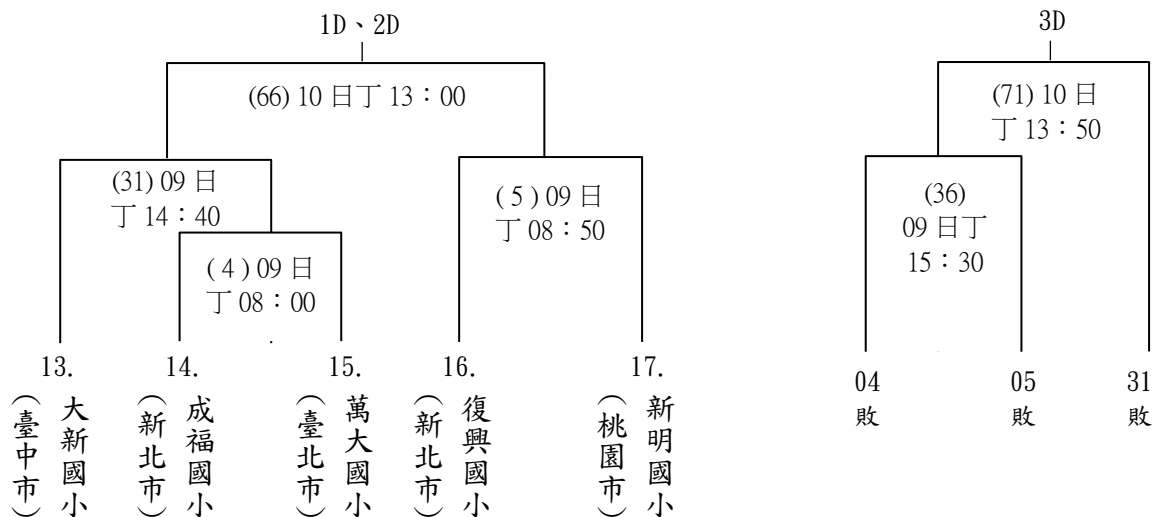

108 年度全國手球錦標賽賽程圖表-公告用 108.10.16.

甲乙場地：麗山國中 丙場地：麗山高中 丁場地：南湖高中 戊場地：成淵高中 己庚場地：北體紅館

十六、U13 女子組(共 4 隊，預賽採分組雙敗淘汰賽，各組取前 3 名進入決賽)

十七、U12 男子組(共 15 隊，預賽採分組循環暨雙敗淘汰賽，各組取前 3 名進入決賽)

108 年度全國手球錦標賽賽程圖表-公告用 108.10.16.

甲乙場地：麗山國中 丙場地：麗山高中 丁場地：南湖高中 戊場地：成淵高中 己庚場地：北體紅館

十七、U12 男子組(共 15 隊，預賽採分組循環暨雙敗淘汰賽，各組取前 3 名進入決賽)

108 年度全國手球錦標賽賽程圖表-公告用 108.10.16.

甲乙場地：麗山國中 丙場地：麗山高中 丁場地：南湖高中 戊場地：成淵高中 己庚場地：北體紅館

十八、U12 女子組(共 9 隊，預賽採分組雙敗淘汰賽，各組取前 3 名進入決賽)

108 年度全國手球錦標賽賽程圖表-公告用 108.10.16.

甲乙場地：麗山國中 丙場地：麗山高中 丁場地：南湖高中 戊場地：成淵高中 己庚場地：北體紅館

十九、U11 男子組(共 17 隊，預賽採分組雙敗淘汰賽，各組取前 3 名進入決賽)

108 年度全國手球錦標賽賽程圖表-公告用 108.10.16.

甲乙場地：麗山國中 丙場地：麗山高中 丁場地：南湖高中 戊場地：成淵高中 己庚場地：北體紅館

十九、U11 男子組(共 17 隊，預賽採分組雙敗淘汰賽，各組取前 3 名進入決賽)

108 年度全國手球錦標賽賽程圖表-公告用 108.10.16.

甲乙場地：麗山國中 丙場地：麗山高中 丁場地：南湖高中 戊場地：成淵高中 己庚場地：北體紅館

二十、U11 女子組(共 9 隊，預賽採分組雙敗淘汰賽，各組取前 3 名進入決賽)