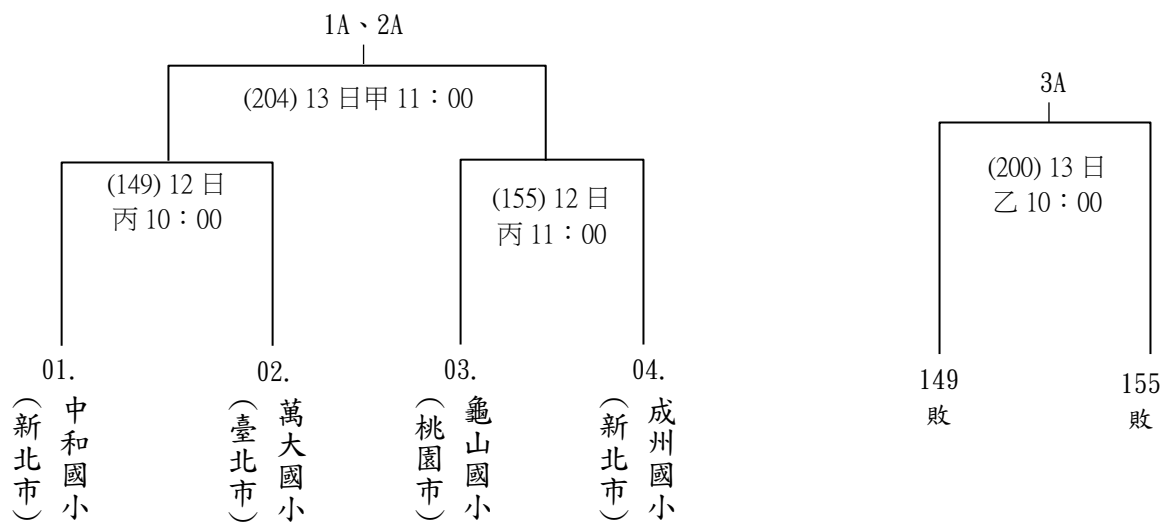

甲乙場地：麗山國中 丙場地：麗山高中 丁場地：南湖高中 戊場地：成淵高中 己庚場地：北體紅館

十四、U15 女子組(共 8 隊，預賽採分組雙敗淘汰賽，各組取前 3 名進入決賽)

108 年度全國手球錦標賽賽程圖表-公告用 108.10.16.

甲乙場地：麗山國中 丙場地：麗山高中 丁場地：南湖高中 戊場地：成淵高中 己庚場地：北體紅館

十五、U13 男子組(共 11 隊，預賽採分組雙敗淘汰賽，各組取前 3 名進入決賽)

108 年度全國手球錦標賽賽程圖表-公告用 108.10.16.

甲乙場地：麗山國中 丙場地：麗山高中 丁場地：南湖高中 戊場地：成淵高中 己庚場地：北體紅館

十六、U13 女子組(共 4 隊，預賽採分組雙敗淘汰賽，各組取前 3 名進入決賽)

十七、U12 男子組(共 15 隊，預賽採分組循環暨雙敗淘汰賽，各組取前 3 名進入決賽)

108 年度全國手球錦標賽賽程圖表-公告用 108.10.16.

甲乙場地：麗山國中 丙場地：麗山高中 丁場地：南湖高中 戊場地：成淵高中 己庚場地：北體紅館

十七、U12 男子組(共 15 隊，預賽採分組循環暨雙敗淘汰賽，各組取前 3 名進入決賽)

108 年度全國手球錦標賽賽程圖表-公告用 108.10.16.

甲乙場地：麗山國中 丙場地：麗山高中 丁場地：南湖高中 戊場地：成淵高中 己庚場地：北體紅館

十八、U12 女子組(共 9 隊，預賽採分組雙敗淘汰賽，各組取前 3 名進入決賽)

108 年度全國手球錦標賽賽程圖表-公告用 108.10.16.

甲乙場地：麗山國中 丙場地：麗山高中 丁場地：南湖高中 戊場地：成淵高中 己庚場地：北體紅館