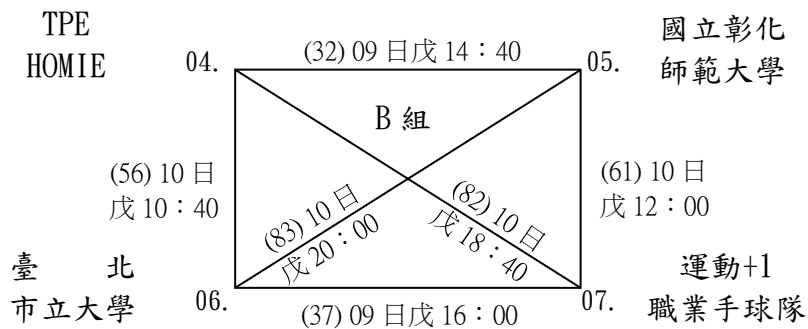

108 年度全國手球錦標賽賽程圖表-公告用 108.10.16.

甲乙場地：麗山國中 丙場地：麗山高中 丁場地：南湖高中 戊場地：成淵高中 己庚場地：北體紅館

一、公開男子甲組(共 7 隊，預賽採分組循環賽，各組取前 2 名進入決賽)

【 決 賽 】

108 年度全國手球錦標賽賽程圖表-公告用 108.10.16.

甲乙場地：麗山國中 丙場地：麗山高中 丁場地：南湖高中 戊場地：成淵高中 己庚場地：北體紅館

二、公開女子甲組(共 2 隊，單循環決賽)

三、公開男子乙組(共 4 隊，單循環決賽)

四、公開女子乙組(共 2 隊，單循環決賽)

108 年度全國手球錦標賽賽程圖表-公告用 108.10.16.

甲乙場地：麗山國中 丙場地：麗山高中 丁場地：南湖高中 戊場地：成淵高中 己庚場地：北體紅館

五、U21 男子組(共 1 隊，不排賽事)

六、U21 女子組(共 1 隊，不排賽事)

七、U19 男子組(共 3 隊，單循環決賽)