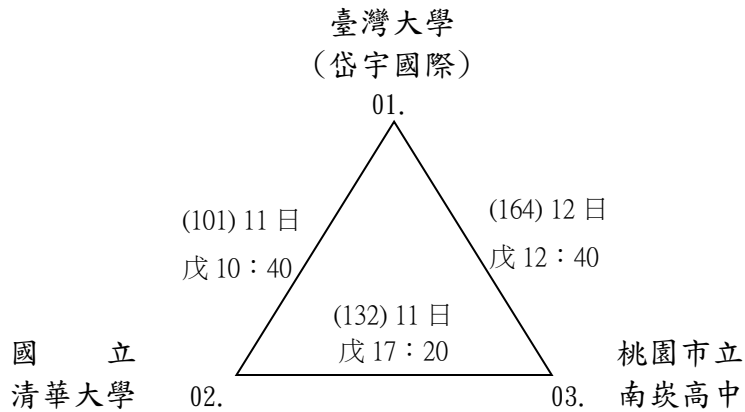

108 年度全國手球錦標賽賽程圖表-公告用 108.10.16.

甲乙場地：麗山國中 丙場地：麗山高中 丁場地：南湖高中 戊場地：成淵高中 己庚場地：北體紅館

一、公開男子甲組(共 7 隊，預賽採分組循環賽，各組取前 2 名進入決賽)

【 決 賽 】

108 年度全國手球錦標賽賽程圖表-公告用 108.10.16.

甲乙場地：麗山國中 丙場地：麗山高中 丁場地：南湖高中 戊場地：成淵高中 己庚場地：北體紅館

二、公開女子甲組(共 2 隊，單循環決賽)

三、公開男子乙組(共 4 隊，單循環決賽)

四、公開女子乙組(共 2 隊，單循環決賽)

108 年度全國手球錦標賽賽程圖表-公告用 108.10.16.

甲乙場地：麗山國中 丙場地：麗山高中 丁場地：南湖高中 戊場地：成淵高中 己庚場地：北體紅館

五、U21 男子組(共 1 隊，不排賽事)

六、U21 女子組(共 1 隊，不排賽事)

七、U19 男子組(共 3 隊，單循環決賽)

八、U19 女子組(共 2 隊，單循環決賽)

108 年度全國手球錦標賽賽程圖表-公告用 108.10.16.

甲乙場地：麗山國中 丙場地：麗山高中 丁場地：南湖高中 戊場地：成淵高中 己庚場地：北體紅館

九、U18 男子組(共 10 隊，預賽採分組雙敗淘汰賽，各組取前 3 名進入決賽)

108 年度全國手球錦標賽賽程圖表-公告用 108.10.16.

甲乙場地：麗山國中 丙場地：麗山高中 丁場地：南湖高中 戊場地：成淵高中 己庚場地：北體紅館

十、U18 女子組(共 6 隊，預賽採分組循環賽，各組取前 2 名進入決賽)

108 年度全國手球錦標賽賽程圖表-公告用 108.10.16.

甲乙場地：麗山國中 丙場地：麗山高中 丁場地：南湖高中 戊場地：成淵高中 己庚場地：北體紅館

十一、U16 男子組(共 10 隊，預賽採分組雙敗淘汰賽，各組取前 3 名進入決賽)

108 年度全國手球錦標賽賽程圖表-公告用 108.10.16.

甲乙場地：麗山國中 丙場地：麗山高中 丁場地：南湖高中 戊場地：成淵高中 己庚場地：北體紅館