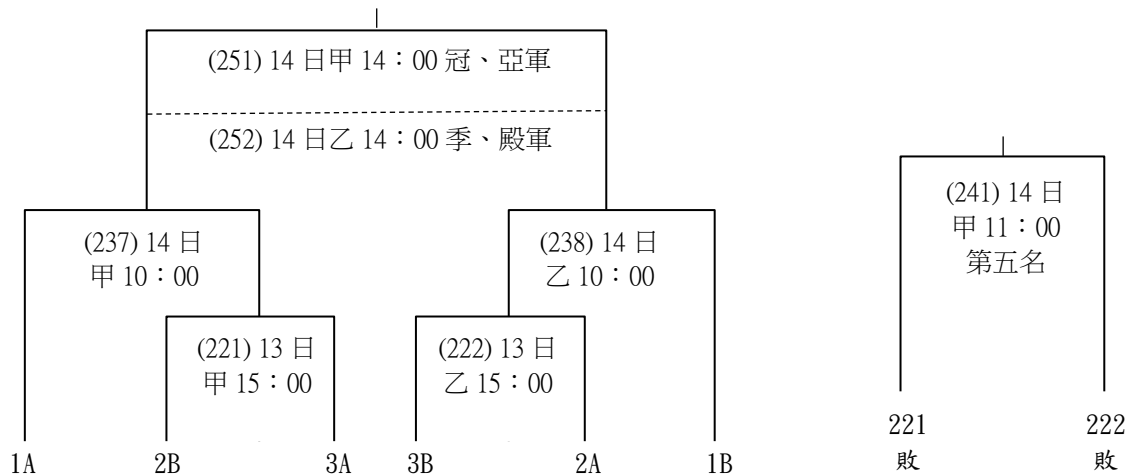

甲乙場地：麗山國中 丙場地：麗山高中 丁場地：南湖高中 戊場地：成淵高中 己庚場地：北體紅館

十四、U15 女子組(共 8 隊，預賽採分組雙敗淘汰賽，各組取前 3 名進入決賽)

108 年度全國手球錦標賽賽程圖表-公告用 108.10.16.

甲乙場地：麗山國中 丙場地：麗山高中 丁場地：南湖高中 戊場地：成淵高中 己庚場地：北體紅館

十五、U13 男子組(共 11 隊，預賽採分組雙敗淘汰賽，各組取前 3 名進入決賽)

108 年度全國手球錦標賽賽程圖表-公告用 108.10.16.

甲乙場地：麗山國中 丙場地：麗山高中 丁場地：南湖高中 戊場地：成淵高中 己庚場地：北體紅館

十六、U13 女子組(共 4 隊，預賽採分組雙敗淘汰賽，各組取前 3 名進入決賽)

十七、U12 男子組(共 15 隊，預賽採分組循環暨雙敗淘汰賽，各組取前 3 名進入決賽)

108 年度全國手球錦標賽賽程圖表-公告用 108.10.16.

甲乙場地：麗山國中 丙場地：麗山高中 丁場地：南湖高中 戊場地：成淵高中 己庚場地：北體紅館

十七、U12 男子組(共 15 隊，預賽採分組循環暨雙敗淘汰賽，各組取前 3 名進入決賽)

108 年度全國手球錦標賽賽程圖表-公告用 108.10.16.

甲乙場地：麗山國中 丙場地：麗山高中 丁場地：南湖高中 戊場地：成淵高中 己庚場地：北體紅館

十八、U12 女子組(共 9 隊，預賽採分組雙敗淘汰賽，各組取前 3 名進入決賽)

108 年度全國手球錦標賽賽程圖表-公告用 108.10.16.

甲乙場地：麗山國中 丙場地：麗山高中 丁場地：南湖高中 戊場地：成淵高中 己庚場地：北體紅館