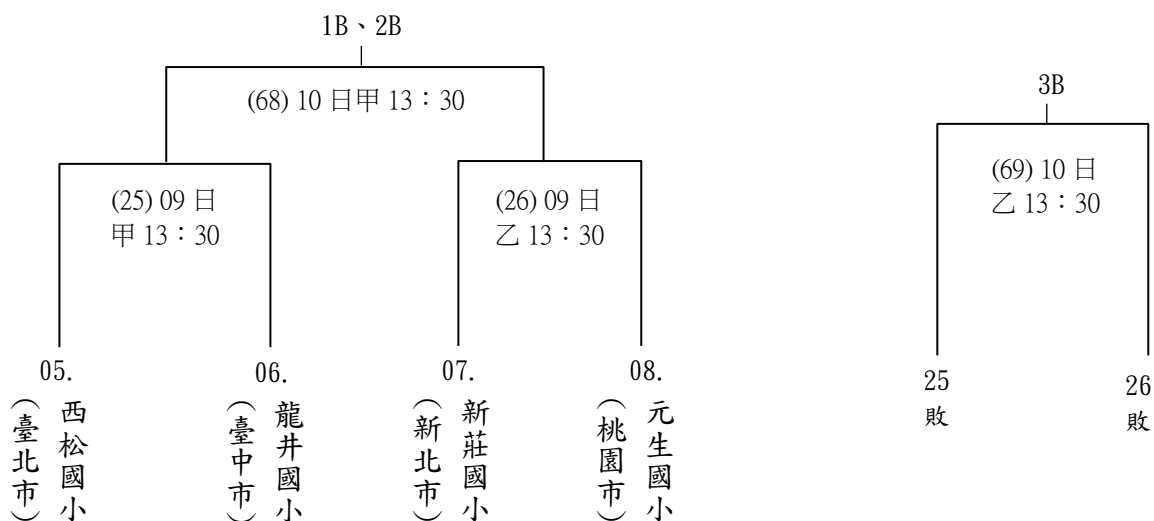

108 年度全國手球錦標賽賽程圖表-公告用 108.10.16.

甲乙場地：麗山國中 丙場地：麗山高中 丁場地：南湖高中 戊場地：成淵高中 己庚場地：北體紅館

十六、U13 女子組(共 4 隊，預賽採分組雙敗淘汰賽，各組取前 3 名進入決賽)

十七、U12 男子組(共 15 隊，預賽採分組循環暨雙敗淘汰賽，各組取前 3 名進入決賽)

108 年度全國手球錦標賽賽程圖表-公告用 108.10.16.

甲乙場地：麗山國中 丙場地：麗山高中 丁場地：南湖高中 戊場地：成淵高中 己庚場地：北體紅館

十七、U12 男子組(共 15 隊，預賽採分組循環暨雙敗淘汰賽，各組取前 3 名進入決賽)

108 年度全國手球錦標賽賽程圖表-公告用 108.10.16.

甲乙場地：麗山國中 丙場地：麗山高中 丁場地：南湖高中 戊場地：成淵高中 己庚場地：北體紅館

十八、U12 女子組(共 9 隊，預賽採分組雙敗淘汰賽，各組取前 3 名進入決賽)

108 年度全國手球錦標賽賽程圖表-公告用 108.10.16.

甲乙場地：麗山國中 丙場地：麗山高中 丁場地：南湖高中 戊場地：成淵高中 己庚場地：北體紅館

十九、U11 男子組(共 17 隊，預賽採分組雙敗淘汰賽，各組取前 3 名進入決賽)

108 年度全國手球錦標賽賽程圖表-公告用 108.10.16.

甲乙場地：麗山國中 丙場地：麗山高中 丁場地：南湖高中 戊場地：成淵高中 己庚場地：北體紅館

十九、U11 男子組(共 17 隊，預賽採分組雙敗淘汰賽，各組取前 3 名進入決賽)

108 年度全國手球錦標賽賽程圖表-公告用 108.10.16.

甲乙場地：麗山國中 丙場地：麗山高中 丁場地：南湖高中 戊場地：成淵高中 己庚場地：北體紅館

二十、U11 女子組(共 9 隊，預賽採分組雙敗淘汰賽，各組取前 3 名進入決賽)