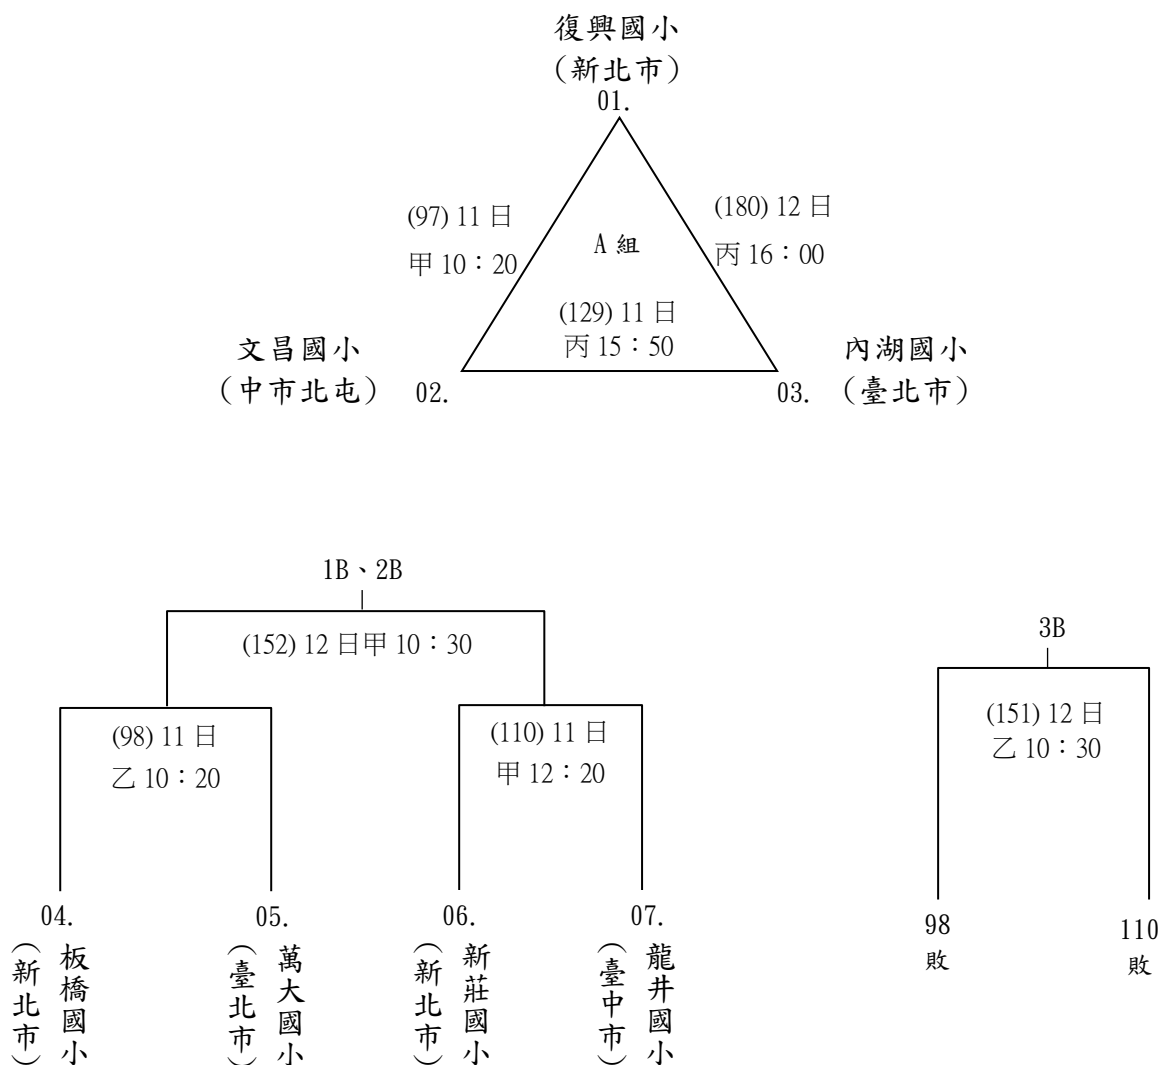

十二、U16 女子組(共 2 隊，單循環決賽)

十三、U15 男子組(共 18 隊，預賽採分組雙敗淘汰賽，各組取前 3 名進入決賽)

108 年度全國手球錦標賽賽程圖表-公告用 108.10.16.

甲乙場地：麗山國中 丙場地：麗山高中 丁場地：南湖高中 戊場地：成淵高中 己庚場地：北體紅館

十三、U15 男子組(共 18 隊，預賽採分組雙敗淘汰賽，各組取前 3 名進入決賽)

108 年度全國手球錦標賽賽程圖表-公告用 108.10.16.

甲乙場地：麗山國中 丙場地：麗山高中 丁場地：南湖高中 戊場地：成淵高中 己庚場地：北體紅館

十四、U15 女子組(共 8 隊，預賽採分組雙敗淘汰賽，各組取前 3 名進入決賽)

108 年度全國手球錦標賽賽程圖表-公告用 108.10.16.

甲乙場地：麗山國中 丙場地：麗山高中 丁場地：南湖高中 戊場地：成淵高中 己庚場地：北體紅館

十五、U13 男子組(共 11 隊，預賽採分組雙敗淘汰賽，各組取前 3 名進入決賽)

108 年度全國手球錦標賽賽程圖表-公告用 108.10.16.

甲乙場地：麗山國中 丙場地：麗山高中 丁場地：南湖高中 戊場地：成淵高中 己庚場地：北體紅館

十六、U13 女子組(共 4 隊，預賽採分組雙敗淘汰賽，各組取前 3 名進入決賽)

十七、U12 男子組(共 15 隊，預賽採分組循環暨雙敗淘汰賽，各組取前 3 名進入決賽)

108 年度全國手球錦標賽賽程圖表-公告用 108.10.16.

甲乙場地：麗山國中 丙場地：麗山高中 丁場地：南湖高中 戊場地：成淵高中 己庚場地：北體紅館

十七、U12 男子組(共 15 隊，預賽採分組循環暨雙敗淘汰賽，各組取前 3 名進入決賽)

108 年度全國手球錦標賽賽程圖表-公告用 108.10.16.

甲乙場地：麗山國中 丙場地：麗山高中 丁場地：南湖高中 戊場地：成淵高中 己庚場地：北體紅館

十八、U12 女子組(共 9 隊，預賽採分組雙敗淘汰賽，各組取前 3 名進入決賽)

108 年度全國手球錦標賽賽程圖表-公告用 108.10.16.

甲乙場地：麗山國中 丙場地：麗山高中 丁場地：南湖高中 戊場地：成淵高中 己庚場地：北體紅館