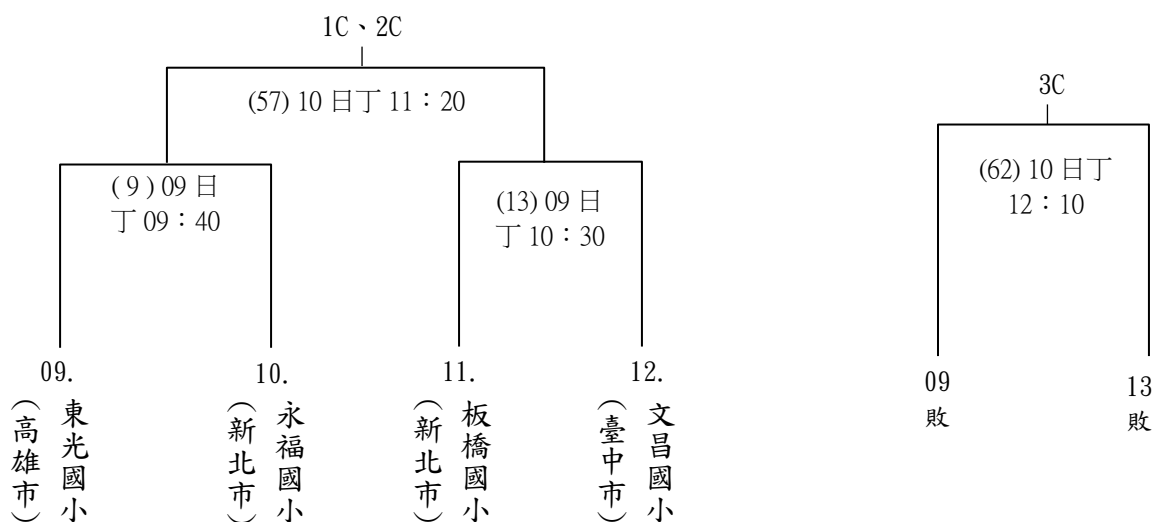

108 年度全國手球錦標賽賽程圖表-公告用 108.10.16.

甲乙場地：麗山國中 丙場地：麗山高中 丁場地：南湖高中 戊場地：成淵高中 己庚場地：北體紅館

十六、U13 女子組(共 4 隊，預賽採分組雙敗淘汰賽，各組取前 3 名進入決賽)

十七、U12 男子組(共 15 隊，預賽採分組循環暨雙敗淘汰賽，各組取前 3 名進入決賽)

108 年度全國手球錦標賽賽程圖表-公告用 108.10.16.

甲乙場地：麗山國中 丙場地：麗山高中 丁場地：南湖高中 戊場地：成淵高中 己庚場地：北體紅館

十七、U12 男子組(共 15 隊，預賽採分組循環暨雙敗淘汰賽，各組取前 3 名進入決賽)

108 年度全國手球錦標賽賽程圖表-公告用 108.10.16.

甲乙場地：麗山國中 丙場地：麗山高中 丁場地：南湖高中 戊場地：成淵高中 己庚場地：北體紅館

十八、U12 女子組(共 9 隊，預賽採分組雙敗淘汰賽，各組取前 3 名進入決賽)

108 年度全國手球錦標賽賽程圖表-公告用 108.10.16.

甲乙場地：麗山國中 丙場地：麗山高中 丁場地：南湖高中 戊場地：成淵高中 己庚場地：北體紅館

十九、U11 男子組(共 17 隊，預賽採分組雙敗淘汰賽，各組取前 3 名進入決賽)

108 年度全國手球錦標賽賽程圖表-公告用 108.10.16.

甲乙場地：麗山國中 丙場地：麗山高中 丁場地：南湖高中 戊場地：成淵高中 己庚場地：北體紅館

十九、U11 男子組(共 17 隊，預賽採分組雙敗淘汰賽，各組取前 3 名進入決賽)

108 年度全國手球錦標賽賽程圖表-公告用 108.10.16.

甲乙場地：麗山國中 丙場地：麗山高中 丁場地：南湖高中 戊場地：成淵高中 己庚場地：北體紅館