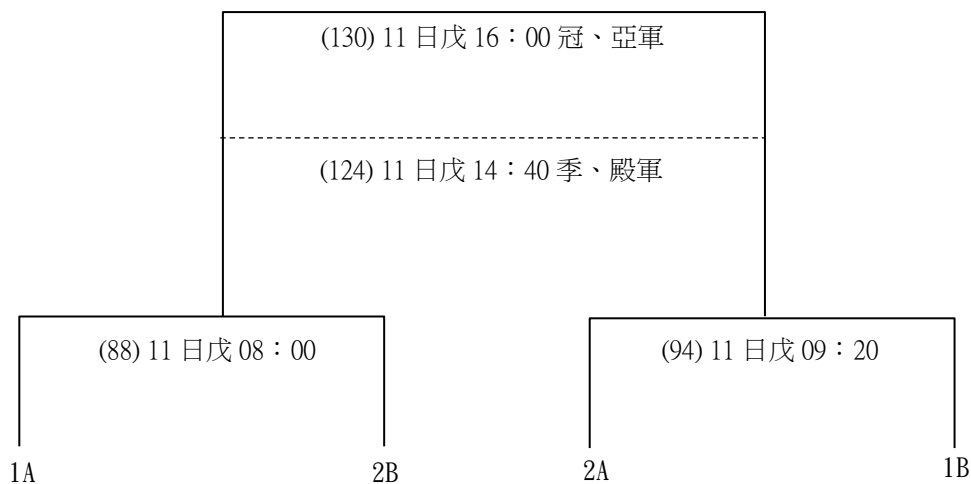

108 年度全國手球錦標賽賽程圖表-公告用 108.10.16.

甲乙場地：麗山國中 丙場地：麗山高中 丁場地：南湖高中 戊場地：成淵高中 己庚場地：北體紅館

一、公開男子甲組(共 7 隊，預賽採分組循環賽，各組取前 2 名進入決賽)

【 決 賽 】

108 年度全國手球錦標賽賽程圖表-公告用 108.10.16.

甲乙場地：麗山國中 丙場地：麗山高中 丁場地：南湖高中 戊場地：成淵高中 己庚場地：北體紅館

二、公開女子甲組(共 2 隊，單循環決賽)

三、公開男子乙組(共 4 隊，單循環決賽)

四、公開女子乙組(共 2 隊，單循環決賽)

108 年度全國手球錦標賽賽程圖表-公告用 108.10.16.

甲乙場地：麗山國中 丙場地：麗山高中 丁場地：南湖高中 戊場地：成淵高中 己庚場地：北體紅館

五、U21 男子組(共 1 隊，不排賽事)

六、U21 女子組(共 1 隊，不排賽事)

七、U19 男子組(共 3 隊，單循環決賽)

八、U19 女子組(共 2 隊，單循環決賽)

108 年度全國手球錦標賽賽程圖表-公告用 108.10.16.

甲乙場地：麗山國中 丙場地：麗山高中 丁場地：南湖高中 戊場地：成淵高中 己庚場地：北體紅館

九、U18 男子組(共 10 隊，預賽採分組雙敗淘汰賽，各組取前 3 名進入決賽)

108 年度全國手球錦標賽賽程圖表-公告用 108.10.16.

甲乙場地：麗山國中 丙場地：麗山高中 丁場地：南湖高中 戊場地：成淵高中 己庚場地：北體紅館