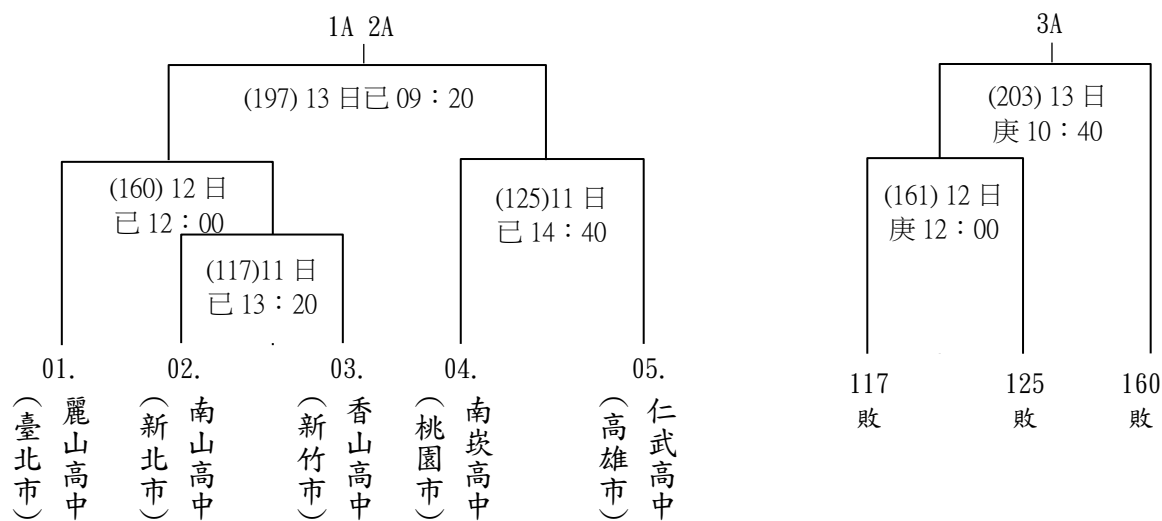

108 年度全國手球錦標賽賽程圖表-公告用 108.10.16.

甲乙場地：麗山國中 丙場地：麗山高中 丁場地：南湖高中 戊場地：成淵高中 己庚場地：北體紅館

一、公開男子甲組(共 7 隊，預賽採分組循環賽，各組取前 2 名進入決賽)

【 決 賽 】

108 年度全國手球錦標賽賽程圖表-公告用 108.10.16.

甲乙場地：麗山國中 丙場地：麗山高中 丁場地：南湖高中 戊場地：成淵高中 己庚場地：北體紅館

二、公開女子甲組(共 2 隊，單循環決賽)

三、公開男子乙組(共 4 隊，單循環決賽)

四、公開女子乙組(共 2 隊，單循環決賽)

108 年度全國手球錦標賽賽程圖表-公告用 108.10.16.

甲乙場地：麗山國中 丙場地：麗山高中 丁場地：南湖高中 戊場地：成淵高中 己庚場地：北體紅館

五、U21 男子組(共 1 隊，不排賽事)

六、U21 女子組(共 1 隊，不排賽事)

七、U19 男子組(共 3 隊，單循環決賽)

八、U19 女子組(共 2 隊，單循環決賽)

108 年度全國手球錦標賽賽程圖表-公告用 108.10.16.

甲乙場地：麗山國中 丙場地：麗山高中 丁場地：南湖高中 戊場地：成淵高中 己庚場地：北體紅館

九、U18 男子組(共 10 隊，預賽採分組雙敗淘汰賽，各組取前 3 名進入決賽)

108 年度全國手球錦標賽賽程圖表-公告用 108.10.16.

甲乙場地：麗山國中 丙場地：麗山高中 丁場地：南湖高中 戊場地：成淵高中 己庚場地：北體紅館

十、U18 女子組(共 6 隊，預賽採分組循環賽，各組取前 2 名進入決賽)

108 年度全國手球錦標賽賽程圖表-公告用 108.10.16.

甲乙場地：麗山國中 丙場地：麗山高中 丁場地：南湖高中 戊場地：成淵高中 己庚場地：北體紅館

十一、U16 男子組(共 10 隊，預賽採分組雙敗淘汰賽，各組取前 3 名進入決賽)

108 年度全國手球錦標賽賽程圖表-公告用 108.10.16.

甲乙場地：麗山國中 丙場地：麗山高中 丁場地：南湖高中 戊場地：成淵高中 己庚場地：北體紅館