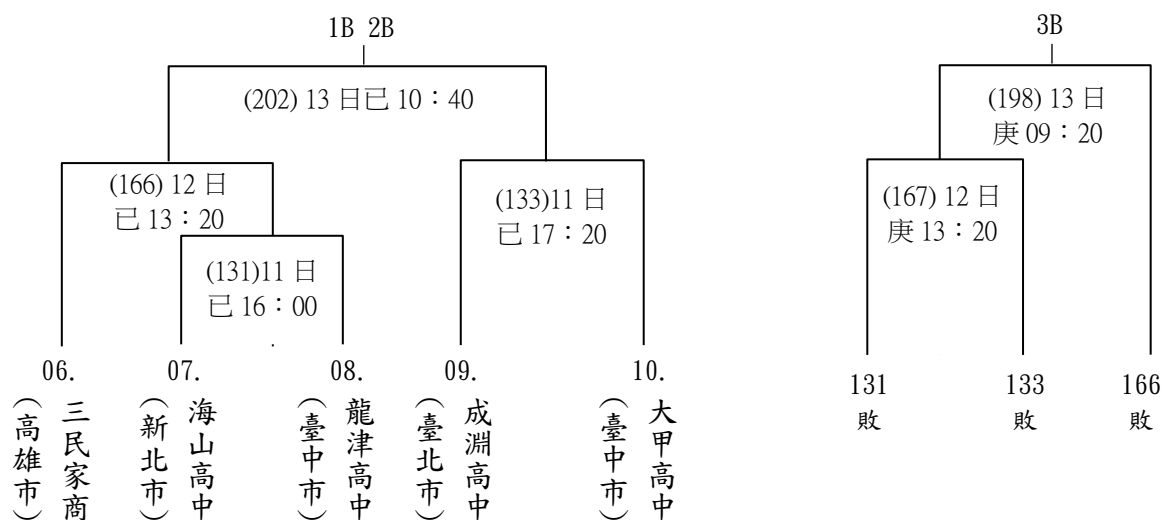

108 年度全國手球錦標賽賽程圖表-公告用 108.10.16.

甲乙場地：麗山國中 丙場地：麗山高中 丁場地：南湖高中 戊場地：成淵高中 己庚場地：北體紅館

一、公開男子甲組(共 7 隊，預賽採分組循環賽，各組取前 2 名進入決賽)

【 決 賽 】

108 年度全國手球錦標賽賽程圖表-公告用 108.10.16.

甲乙場地：麗山國中 丙場地：麗山高中 丁場地：南湖高中 戊場地：成淵高中 己庚場地：北體紅館

二、公開女子甲組(共 2 隊，單循環決賽)

三、公開男子乙組(共 4 隊，單循環決賽)

四、公開女子乙組(共 2 隊，單循環決賽)

108 年度全國手球錦標賽賽程圖表-公告用 108.10.16.

甲乙場地：麗山國中 丙場地：麗山高中 丁場地：南湖高中 戊場地：成淵高中 己庚場地：北體紅館

五、U21 男子組(共 1 隊，不排賽事)

六、U21 女子組(共 1 隊，不排賽事)

七、U19 男子組(共 3 隊，單循環決賽)

八、U19 女子組(共 2 隊，單循環決賽)

108 年度全國手球錦標賽賽程圖表-公告用 108.10.16.

甲乙場地：麗山國中 丙場地：麗山高中 丁場地：南湖高中 戊場地：成淵高中 己庚場地：北體紅館

九、U18 男子組(共 10 隊，預賽採分組雙敗淘汰賽，各組取前 3 名進入決賽)

108 年度全國手球錦標賽賽程圖表-公告用 108.10.16.

甲乙場地：麗山國中 丙場地：麗山高中 丁場地：南湖高中 戊場地：成淵高中 己庚場地：北體紅館

十、U18 女子組(共 6 隊，預賽採分組循環賽，各組取前 2 名進入決賽)

108 年度全國手球錦標賽賽程圖表-公告用 108.10.16.

甲乙場地：麗山國中 丙場地：麗山高中 丁場地：南湖高中 戊場地：成淵高中 己庚場地：北體紅館

十一、U16 男子組(共 10 隊，預賽採分組雙敗淘汰賽，各組取前 3 名進入決賽)

108 年度全國手球錦標賽賽程圖表-公告用 108.10.16.

甲乙場地：麗山國中 丙場地：麗山高中 丁場地：南湖高中 戊場地：成淵高中 己庚場地：北體紅館