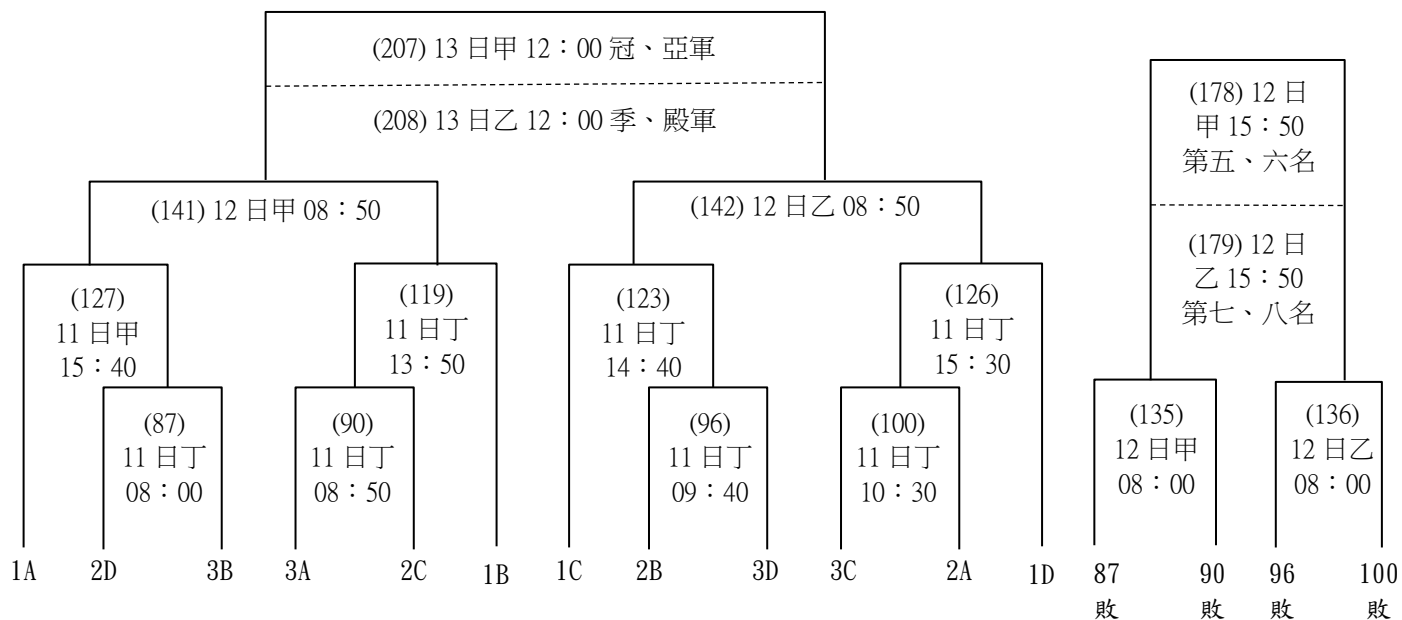

108 年度全國手球錦標賽賽程圖表-公告用 108.10.16.

甲乙場地：麗山國中 丙場地：麗山高中 丁場地：南湖高中 戊場地：成淵高中 己庚場地：北體紅館

十六、U13 女子組(共 4 隊，預賽採分組雙敗淘汰賽，各組取前 3 名進入決賽)

十七、U12 男子組(共 15 隊，預賽採分組循環暨雙敗淘汰賽，各組取前 3 名進入決賽)

108 年度全國手球錦標賽賽程圖表-公告用 108.10.16.

甲乙場地：麗山國中 丙場地：麗山高中 丁場地：南湖高中 戊場地：成淵高中 己庚場地：北體紅館

十七、U12 男子組(共 15 隊，預賽採分組循環暨雙敗淘汰賽，各組取前 3 名進入決賽)

108 年度全國手球錦標賽賽程圖表-公告用 108.10.16.

甲乙場地：麗山國中 丙場地：麗山高中 丁場地：南湖高中 戊場地：成淵高中 己庚場地：北體紅館

十八、U12 女子組(共 9 隊，預賽採分組雙敗淘汰賽，各組取前 3 名進入決賽)

108 年度全國手球錦標賽賽程圖表-公告用 108.10.16.

甲乙場地：麗山國中 丙場地：麗山高中 丁場地：南湖高中 戊場地：成淵高中 己庚場地：北體紅館

十九、U11 男子組(共 17 隊，預賽採分組雙敗淘汰賽，各組取前 3 名進入決賽)

108 年度全國手球錦標賽賽程圖表-公告用 108.10.16.

甲乙場地：麗山國中 丙場地：麗山高中 丁場地：南湖高中 戊場地：成淵高中 己庚場地：北體紅館

十九、U11 男子組(共 17 隊，預賽採分組雙敗淘汰賽，各組取前 3 名進入決賽)

108 年度全國手球錦標賽賽程圖表-公告用 108.10.16.

甲乙場地：麗山國中 丙場地：麗山高中 丁場地：南湖高中 戊場地：成淵高中 己庚場地：北體紅館

二十、U11 女子組(共 9 隊，預賽採分組雙敗淘汰賽，各組取前 3 名進入決賽)