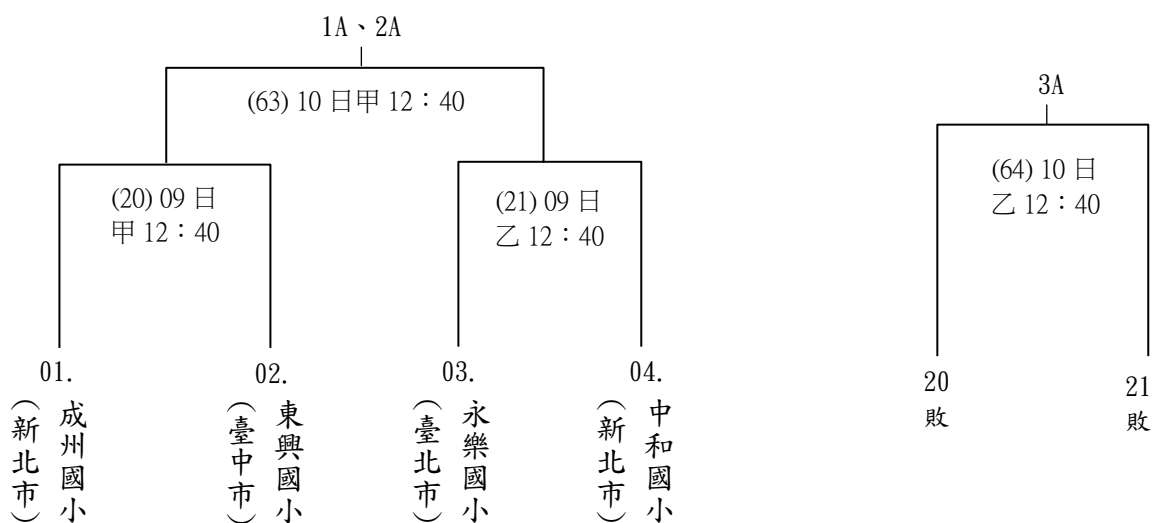

108 年度全國手球錦標賽賽程圖表-公告用 108.10.16.

甲乙場地：麗山國中 丙場地：麗山高中 丁場地：南湖高中 戊場地：成淵高中 己庚場地：北體紅館

十六、U13 女子組(共 4 隊，預賽採分組雙敗淘汰賽，各組取前 3 名進入決賽)

十七、U12 男子組(共 15 隊，預賽採分組循環暨雙敗淘汰賽，各組取前 3 名進入決賽)

108 年度全國手球錦標賽賽程圖表-公告用 108.10.16.

甲乙場地：麗山國中 丙場地：麗山高中 丁場地：南湖高中 戊場地：成淵高中 己庚場地：北體紅館

十七、U12 男子組(共 15 隊，預賽採分組循環暨雙敗淘汰賽，各組取前 3 名進入決賽)

108 年度全國手球錦標賽賽程圖表-公告用 108.10.16.

甲乙場地：麗山國中 丙場地：麗山高中 丁場地：南湖高中 戊場地：成淵高中 己庚場地：北體紅館

十八、U12 女子組(共 9 隊，預賽採分組雙敗淘汰賽，各組取前 3 名進入決賽)

108 年度全國手球錦標賽賽程圖表-公告用 108.10.16.

甲乙場地：麗山國中 丙場地：麗山高中 丁場地：南湖高中 戊場地：成淵高中 己庚場地：北體紅館

十九、U11 男子組(共 17 隊，預賽採分組雙敗淘汰賽，各組取前 3 名進入決賽)

108 年度全國手球錦標賽賽程圖表-公告用 108.10.16.

甲乙場地：麗山國中 丙場地：麗山高中 丁場地：南湖高中 戊場地：成淵高中 己庚場地：北體紅館

十九、U11 男子組(共 17 隊，預賽採分組雙敗淘汰賽，各組取前 3 名進入決賽)

108 年度全國手球錦標賽賽程圖表-公告用 108.10.16.

甲乙場地：麗山國中 丙場地：麗山高中 丁場地：南湖高中 戊場地：成淵高中 己庚場地：北體紅館

二十、U11 女子組(共 9 隊，預賽採分組雙敗淘汰賽，各組取前 3 名進入決賽)