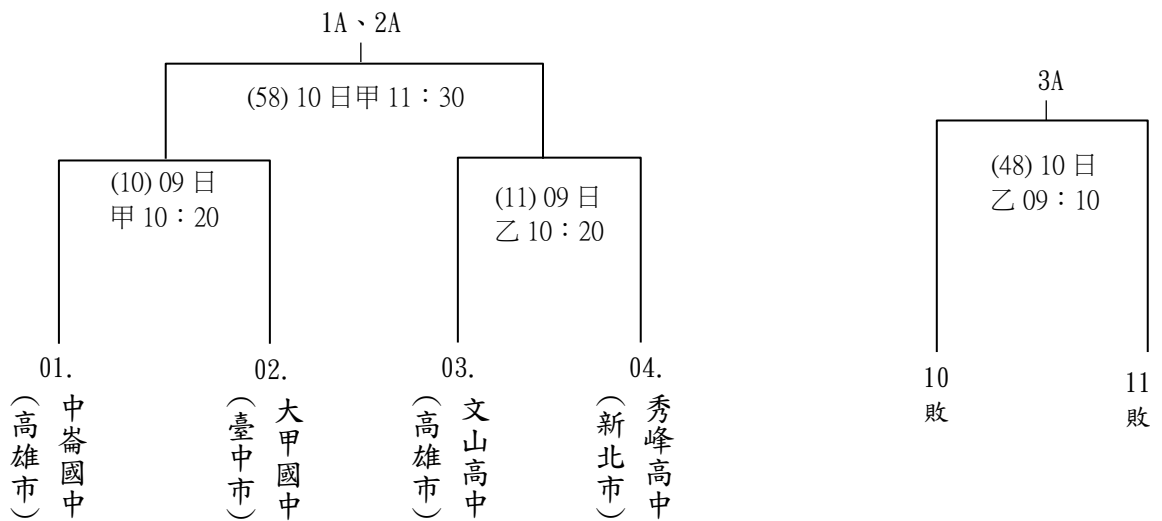

八、U19 女子組(共 2 隊，單循環決賽)

108 年度全國手球錦標賽賽程圖表-公告用 108.10.16.

甲乙場地：麗山國中 丙場地：麗山高中 丁場地：南湖高中 戊場地：成淵高中 己庚場地：北體紅館

九、U18 男子組(共 10 隊，預賽採分組雙敗淘汰賽，各組取前 3 名進入決賽)

108 年度全國手球錦標賽賽程圖表-公告用 108.10.16.

甲乙場地：麗山國中 丙場地：麗山高中 丁場地：南湖高中 戊場地：成淵高中 己庚場地：北體紅館

十、U18 女子組(共 6 隊，預賽採分組循環賽，各組取前 2 名進入決賽)

108 年度全國手球錦標賽賽程圖表-公告用 108.10.16.

甲乙場地：麗山國中 丙場地：麗山高中 丁場地：南湖高中 戊場地：成淵高中 己庚場地：北體紅館

十一、U16 男子組(共 10 隊，預賽採分組雙敗淘汰賽，各組取前 3 名進入決賽)

108 年度全國手球錦標賽賽程圖表-公告用 108.10.16.

甲乙場地：麗山國中 丙場地：麗山高中 丁場地：南湖高中 戊場地：成淵高中 己庚場地：北體紅館

十二、U16 女子組(共 2 隊，單循環決賽)

十三、U15 男子組(共 18 隊，預賽採分組雙敗淘汰賽，各組取前 3 名進入決賽)

108 年度全國手球錦標賽賽程圖表-公告用 108.10.16.

甲乙場地：麗山國中 丙場地：麗山高中 丁場地：南湖高中 戊場地：成淵高中 己庚場地：北體紅館

十三、U15 男子組(共 18 隊，預賽採分組雙敗淘汰賽，各組取前 3 名進入決賽)

108 年度全國手球錦標賽賽程圖表-公告用 108.10.16.