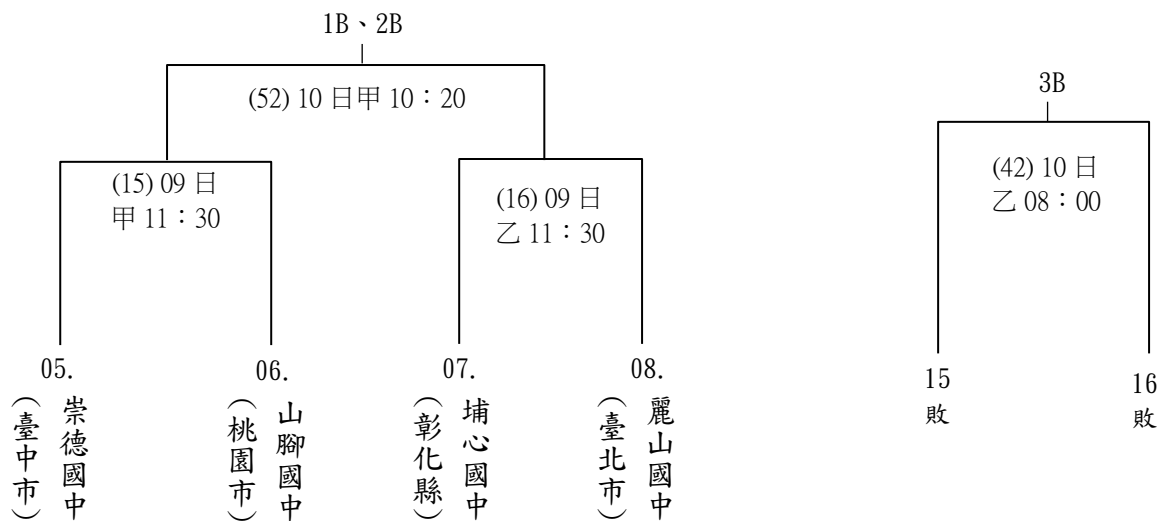

八、U19 女子組(共 2 隊，單循環決賽)

108 年度全國手球錦標賽賽程圖表-公告用 108.10.16.

甲乙場地：麗山國中 丙場地：麗山高中 丁場地：南湖高中 戊場地：成淵高中 己庚場地：北體紅館

九、U18 男子組(共 10 隊，預賽採分組雙敗淘汰賽，各組取前 3 名進入決賽)

108 年度全國手球錦標賽賽程圖表-公告用 108.10.16.

甲乙場地：麗山國中 丙場地：麗山高中 丁場地：南湖高中 戊場地：成淵高中 己庚場地：北體紅館

十、U18 女子組(共 6 隊，預賽採分組循環賽，各組取前 2 名進入決賽)

108 年度全國手球錦標賽賽程圖表-公告用 108.10.16.

甲乙場地：麗山國中 丙場地：麗山高中 丁場地：南湖高中 戊場地：成淵高中 己庚場地：北體紅館

十一、U16 男子組(共 10 隊，預賽採分組雙敗淘汰賽，各組取前 3 名進入決賽)

108 年度全國手球錦標賽賽程圖表-公告用 108.10.16.

甲乙場地：麗山國中 丙場地：麗山高中 丁場地：南湖高中 戊場地：成淵高中 己庚場地：北體紅館

十二、U16 女子組(共 2 隊，單循環決賽)

十三、U15 男子組(共 18 隊，預賽採分組雙敗淘汰賽，各組取前 3 名進入決賽)

108 年度全國手球錦標賽賽程圖表-公告用 108.10.16.

甲乙場地：麗山國中 丙場地：麗山高中 丁場地：南湖高中 戊場地：成淵高中 己庚場地：北體紅館

十三、U15 男子組(共 18 隊，預賽採分組雙敗淘汰賽，各組取前 3 名進入決賽)

108 年度全國手球錦標賽賽程圖表-公告用 108.10.16.