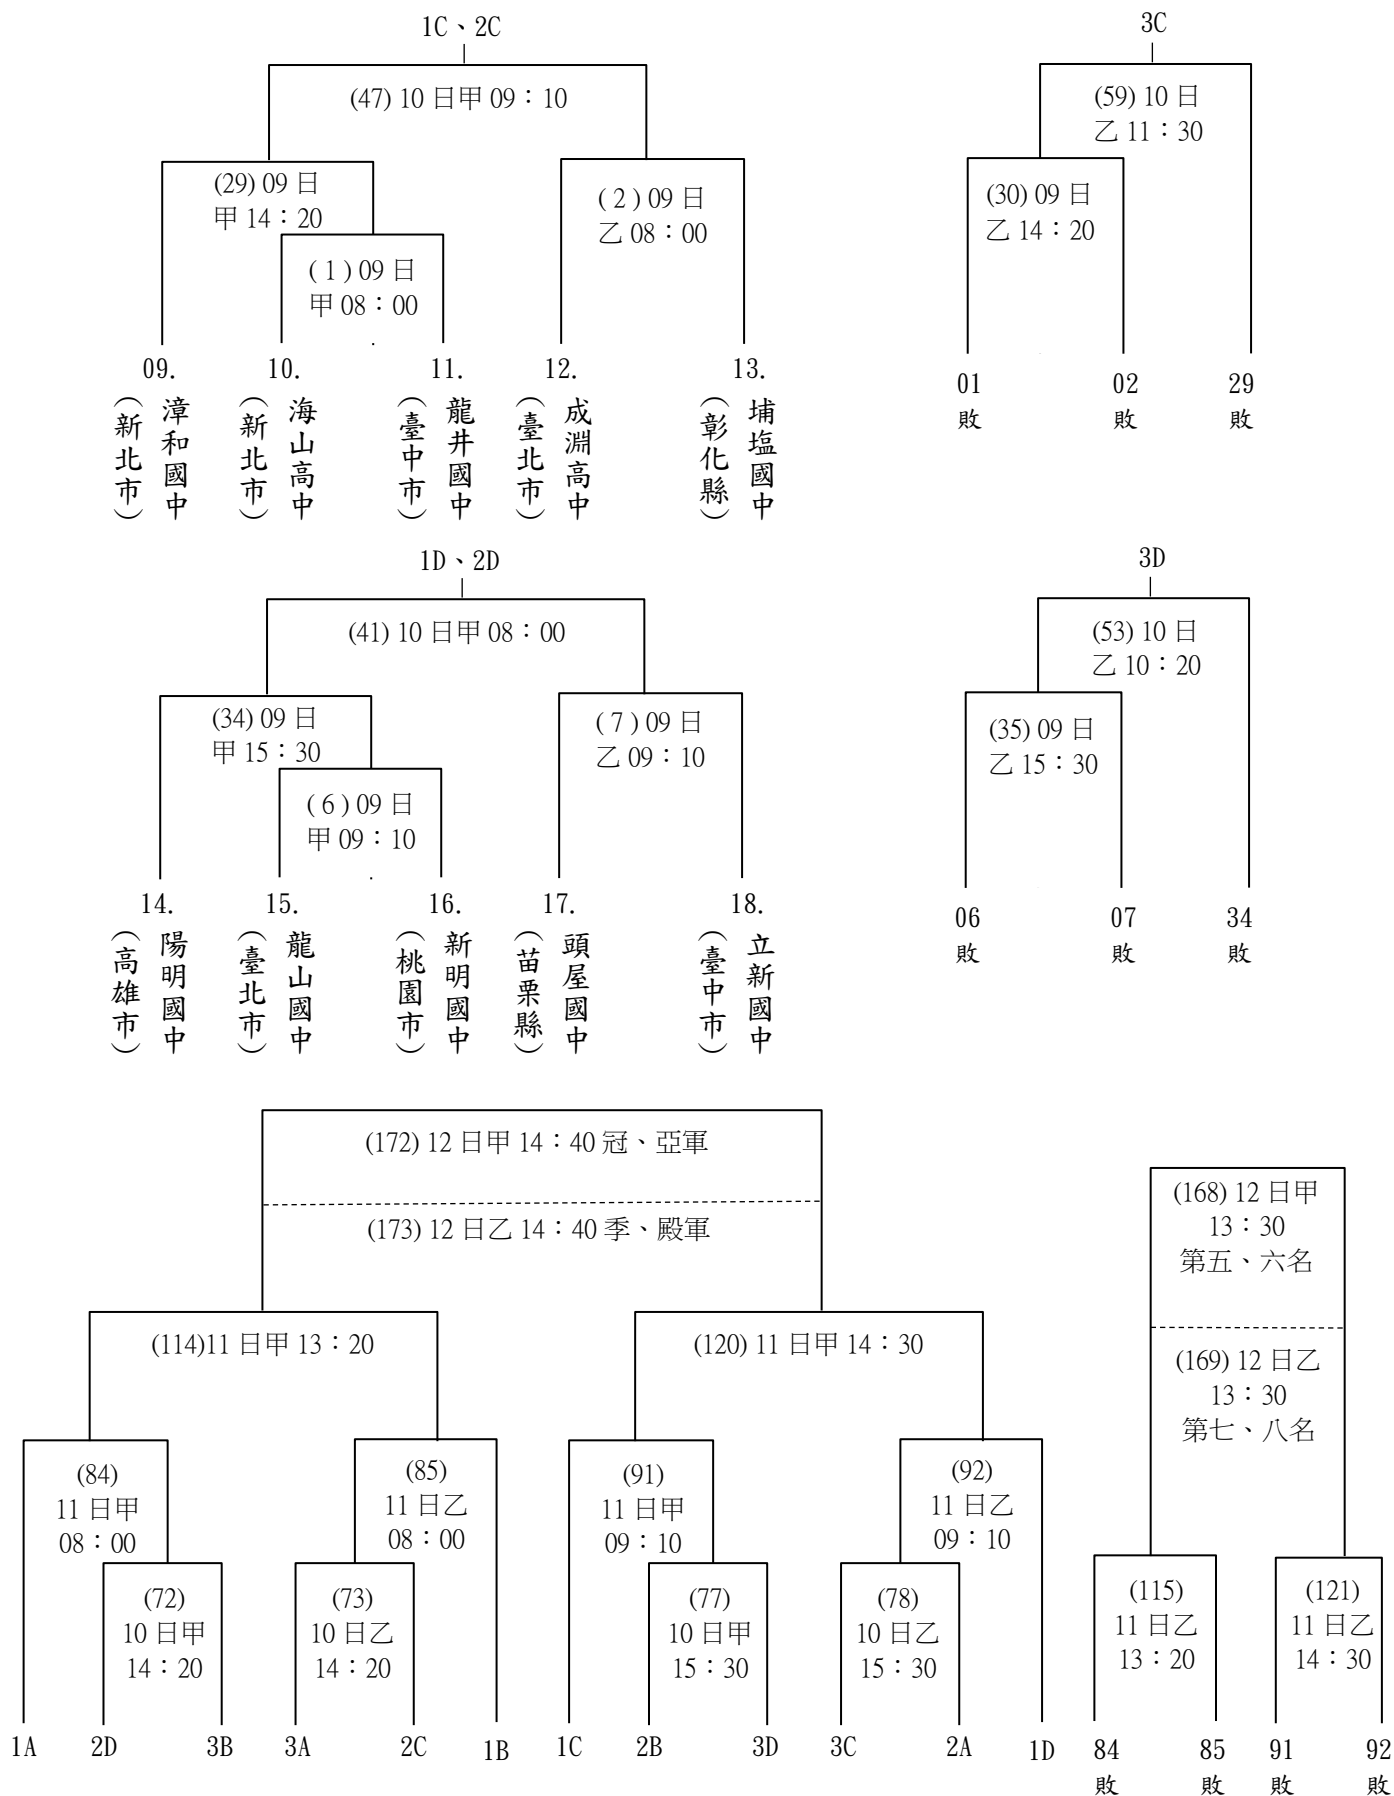

108 年度全國手球錦標賽賽程圖表-公告用 108.10.16.

甲乙場地：麗山國中 丙場地：麗山高中 丁場地：南湖高中 戊場地：成淵高中 己庚場地：北體紅館

一、公開男子甲組(共 7 隊，預賽採分組循環賽，各組取前 2 名進入決賽)

【 決 賽 】

108 年度全國手球錦標賽賽程圖表-公告用 108.10.16.

甲乙場地：麗山國中 丙場地：麗山高中 丁場地：南湖高中 戊場地：成淵高中 己庚場地：北體紅館

十、U18 女子組(共 6 隊，預賽採分組循環賽，各組取前 2 名進入決賽)

108 年度全國手球錦標賽賽程圖表-公告用 108.10.16.

甲乙場地：麗山國中 丙場地：麗山高中 丁場地：南湖高中 戊場地：成淵高中 己庚場地：北體紅館

十一、U16 男子組(共 10 隊，預賽採分組雙敗淘汰賽，各組取前 3 名進入決賽)

108 年度全國手球錦標賽賽程圖表-公告用 108.10.16.

甲乙場地：麗山國中 丙場地：麗山高中 丁場地：南湖高中 戊場地：成淵高中 己庚場地：北體紅館

十二、U16 女子組(共 2 隊，單循環決賽)

十三、U15 男子組(共 18 隊，預賽採分組雙敗淘汰賽，各組取前 3 名進入決賽)

108 年度全國手球錦標賽賽程圖表-公告用 108.10.16.

甲乙場地：麗山國中 丙場地：麗山高中 丁場地：南湖高中 戊場地：成淵高中 己庚場地：北體紅館

十三、U15 男子組(共 18 隊，預賽採分組雙敗淘汰賽，各組取前 3 名進入決賽)

108 年度全國手球錦標賽賽程圖表-公告用 108.10.16.

甲乙場地：麗山國中 丙場地：麗山高中 丁場地：南湖高中 戊場地：成淵高中 己庚場地：北體紅館

十四、U15 女子組(共 8 隊，預賽採分組雙敗淘汰賽，各組取前 3 名進入決賽)

108 年度全國手球錦標賽賽程圖表-公告用 108.10.16.

甲乙場地：麗山國中 丙場地：麗山高中 丁場地：南湖高中 戊場地：成淵高中 己庚場地：北體紅館

十五、U13 男子組(共 11 隊，預賽採分組雙敗淘汰賽，各組取前 3 名進入決賽)